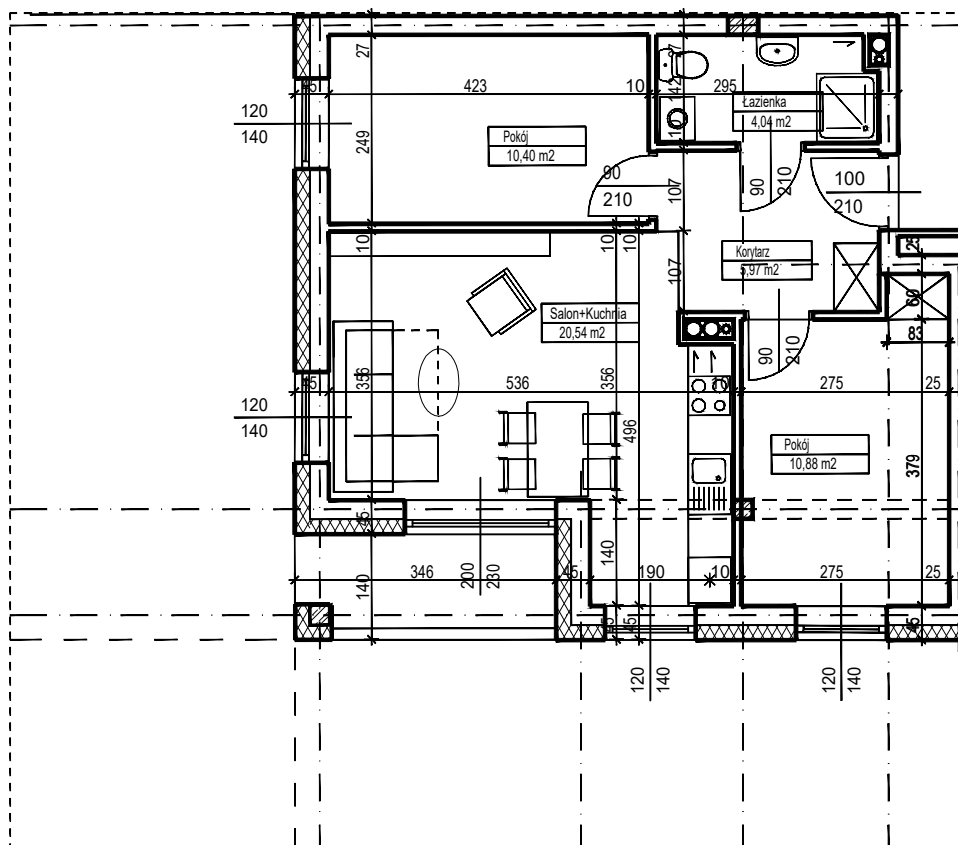

MERKURY GOŁAWSKI Sp.j

ul. Sidorska 53 21-500 Biała Podlaska

BUDOWA BUDYNKU WIELORODZINNEGO Z USŁUGAMI - etap 2
ul. Armii Krajowej Biała Podlaska

NR mieszk.9
pow. 51,71m²

POWIERZCHNIA	KONDYGNACJA	MIESZKANIE NR	SKALA	
51,71 m ²	PIĘTRO 1	9	1:100	