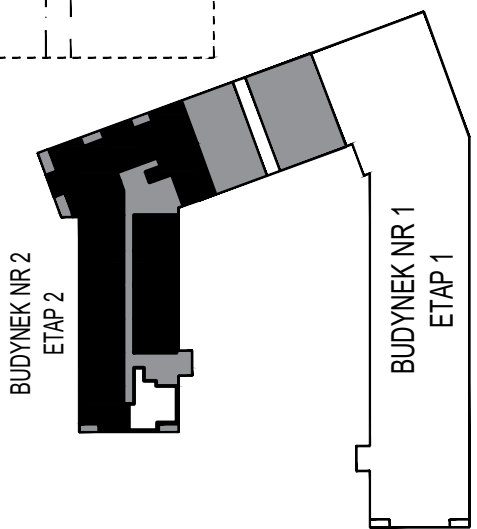

MERKURY GOŁAWSKI Sp.j

ul. Sidorska 53 21-500 Biała Podlaska

BUDOWA BUDYNKU WIELORODZINNEGO Z USŁUGAMI - etap 2
ul. Armii Krajowej Biała Podlaska

NR mieszk.8
pow. 58,13m²

POWIERZCHNIA	KONDYGNACJA	MIESZKANIE NR	SKALA
58,15 m ²	PIĘTRO 1	8	1:100