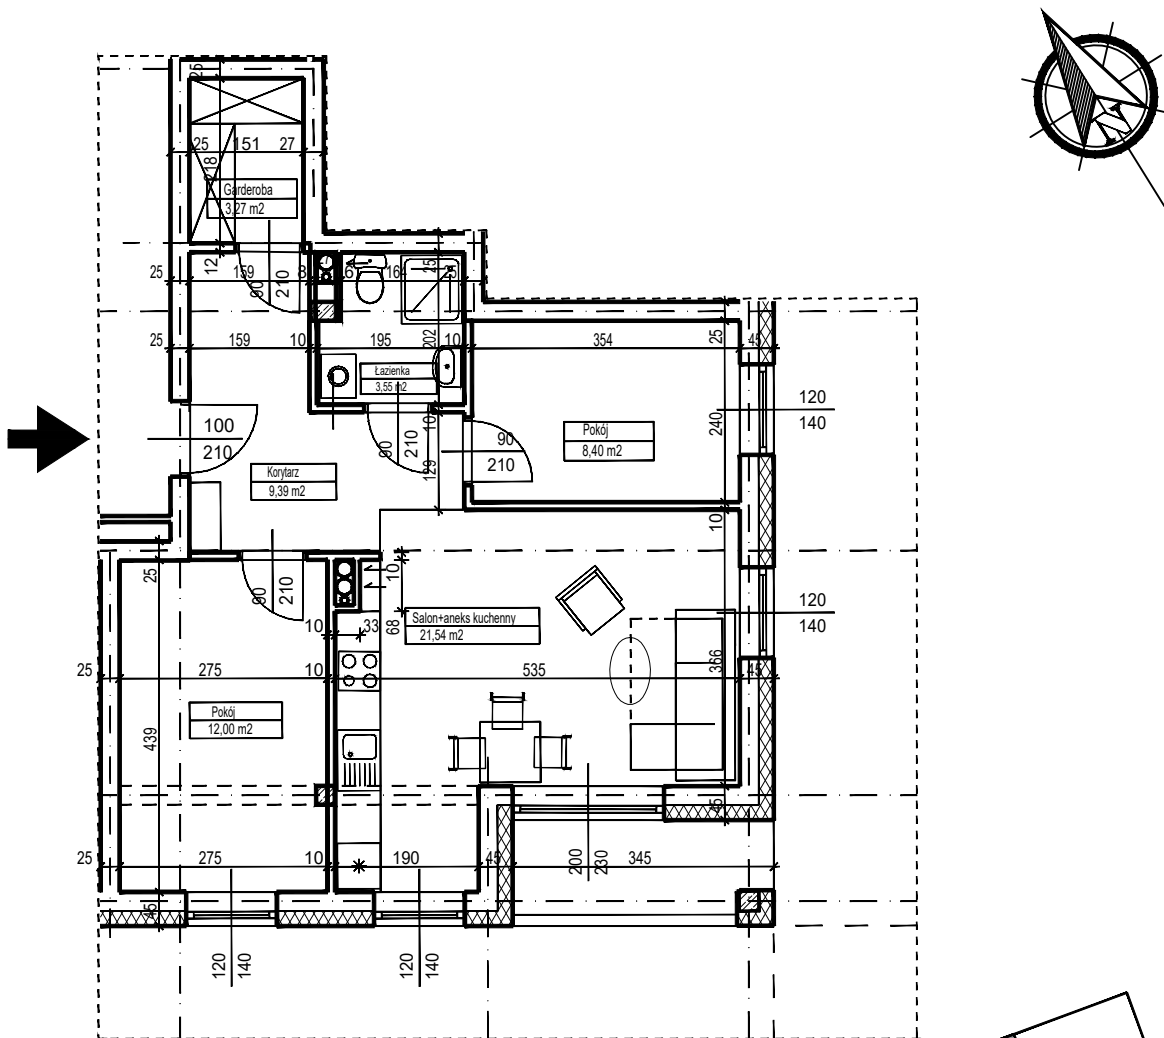

MERKURY GOŁAWSKI Sp.j

ul. Sidorska 53 21-500 Biała Podlaska

BUDOWA BUDYNKU WIELORODZINNEGO Z USŁUGAMI - etap 2
ul. Armii Krajowej Biała Podlaska

NR mieszk.8
pow. 58,13m²

POWIERZCHNIA	KONDYGNACJA	MIESZKANIE NR	SKALA
58,15 m ²	PIĘTRO 1	8	1:100