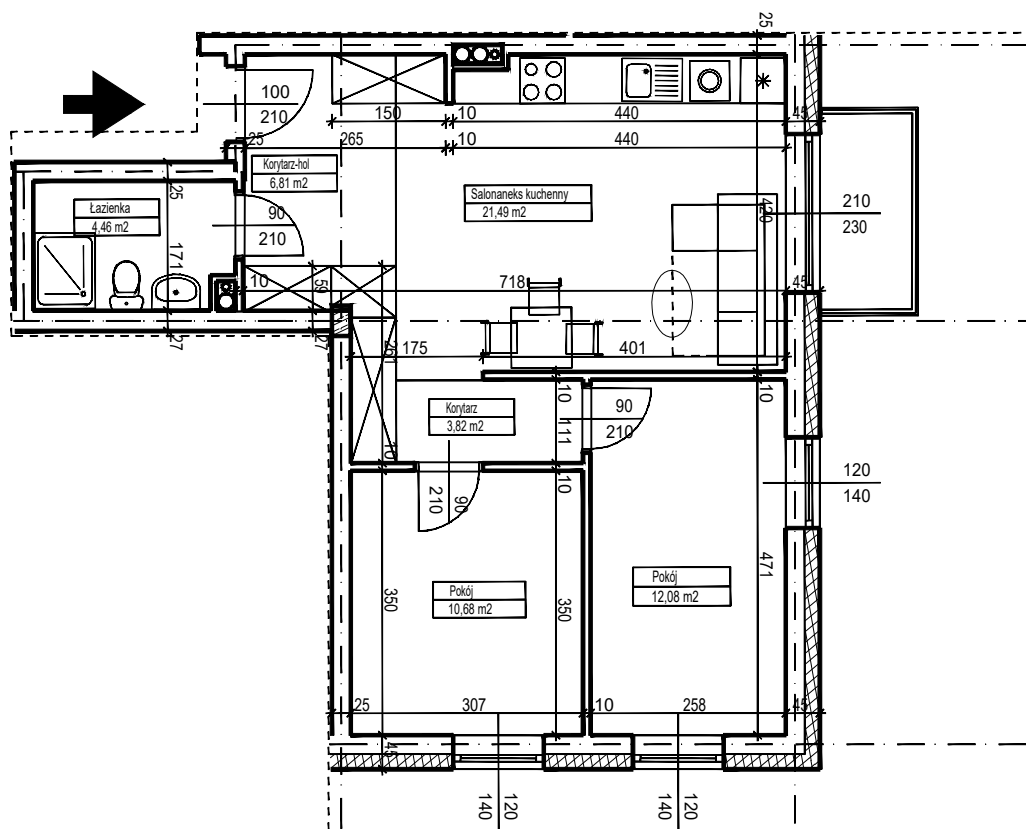

# MERKURY GOŁAWSKI Sp.j

ul. Sidorska 53 21-500 Biała Podlaska

BUDOWA BUDYNKU WIELORODZINNEGO Z USŁUGAMI - etap 2  
ul. Armii Krajowej Biała Podlaska

NR mieszk.75  
pow. 59,34m<sup>2</sup>

POWIERZCHNIA	KONDYGNACJA	MIESZKANIE NR	SKALA	
59,34 m <sup>2</sup>	PIĘTRO 4	75	1:100	