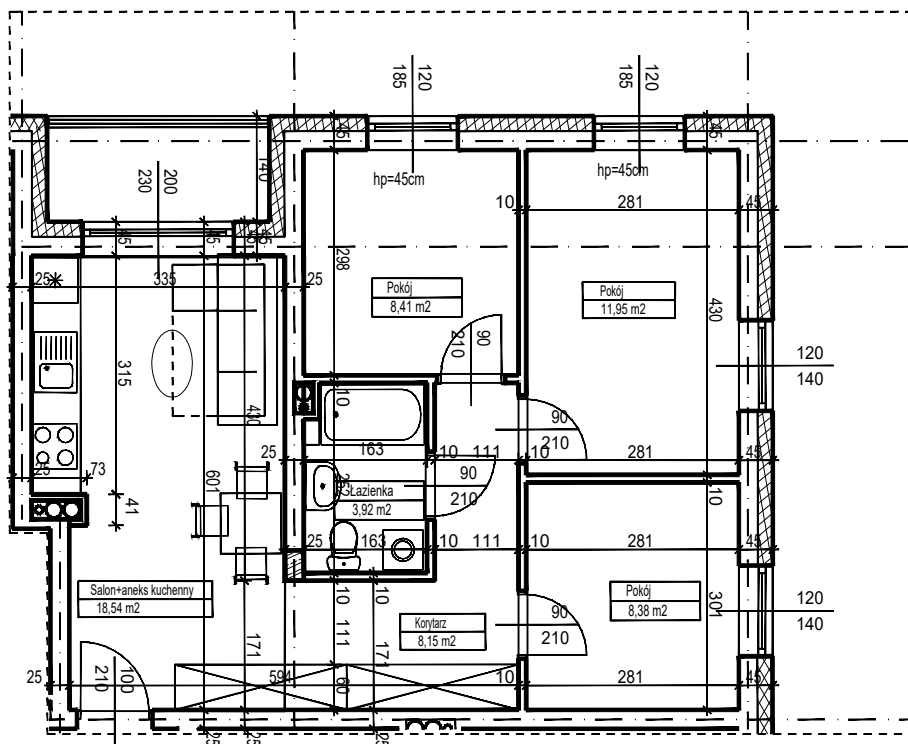

MERKURY GOŁAWSKI Sp.j

ul. Sidorska 53 21-500 Biała Podlaska

BUDOWA BUDYNKU WIELORODZINNEGO Z USŁUGAMI - etap 2
ul. Armii Krajowej Biała Podlaska

NR mieszk.74
pow. 59,35m²

POWIERZCHNIA	KONDYGNACJA	MIESZKANIE NR	SKALA	
59,35 m ²	PIĘTRO 4	74	1:100	