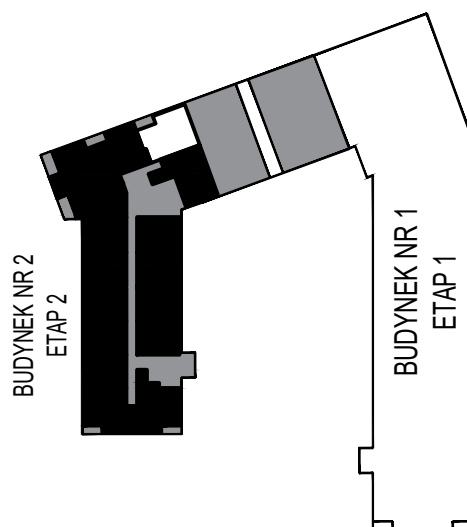

MERKURY GOŁAWSKI Sp.j

ul. Sidorska 53 21-500 Biała Podlaska

BUDOWA BUDYNKU WIELORODZINNEGO Z USŁUGAMI - etap 2
ul. Armii Krajowej Biała Podlaska

NR mieszk.74
pow. 59,35m²

POWIERZCHNIA	KONDYGNACJA	MIESZKANIE NR	SKALA	
59,35 m ²	PIĘTRO 4	74	1:100	