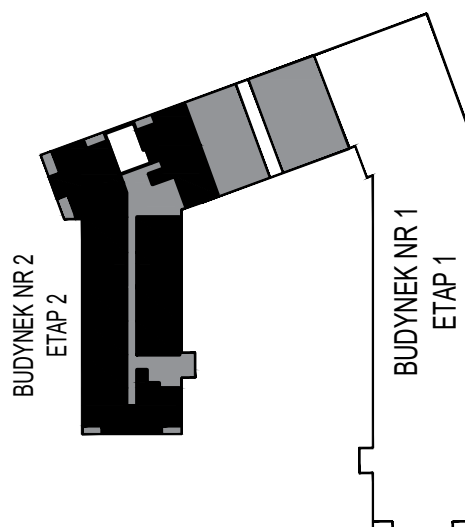

MERKURY GOŁAWSKI Sp.j

ul. Sidorska 53 21-500 Biała Podlaska

BUDOWA BUDYNKU WIELORODZINNEGO Z USŁUGAMI - etap 2
ul. Armii Krajowej Biała Podlaska

NR mieszk.73
pow. 37,62m²

POWIERZCHNIA	KONDYGNACJA	MIESZKANIE NR	SKALA	
37,62 m ²	PIĘTRO 4	73	1:100	