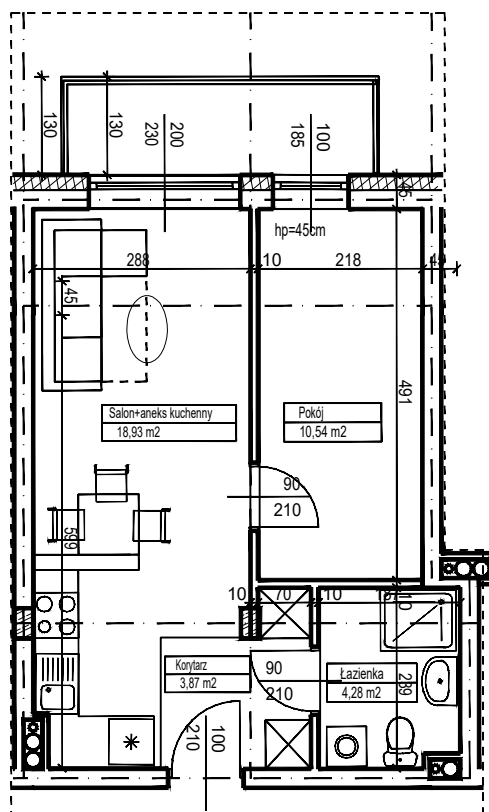

MERKURY GOŁAWSKI Sp.j

ul. Sidorska 53 21-500 Biała Podlaska

BUDOWA BUDYNKU WIELORODZINNEGO Z USŁUGAMI - etap 2
ul. Armii Krajowej Biała Podlaska

NR mieszk.73
pow. 37,62m²

POWIERZCHNIA	KONDYGNACJA	MIESZKANIE NR	SKALA	
37,62 m ²	PIĘTRO 4	73	1:100	