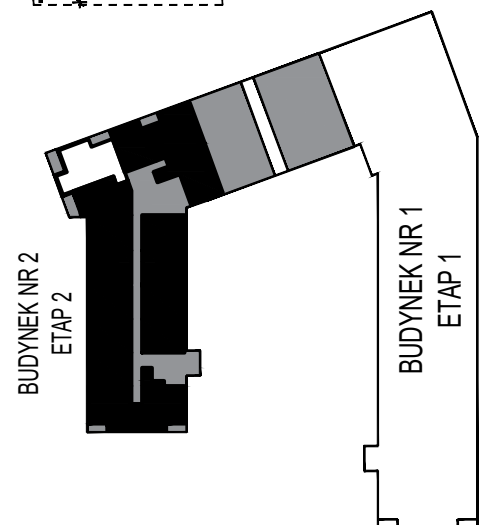

MERKURY GOŁAWSKI Sp.j

ul. Sidorska 53 21-500 Biała Podlaska

BUDOWA BUDYNKU WIELORODZINNEGO Z USŁUGAMI - etap 2
ul. Armii Krajowej Biała Podlaska

NR mieszk.72
pow. 70,32m²

POWIERZCHNIA	KONDYGNACJA	MIESZKANIE NR	SKALA
70,32 m ²	PIĘTRO 4	72	1:100