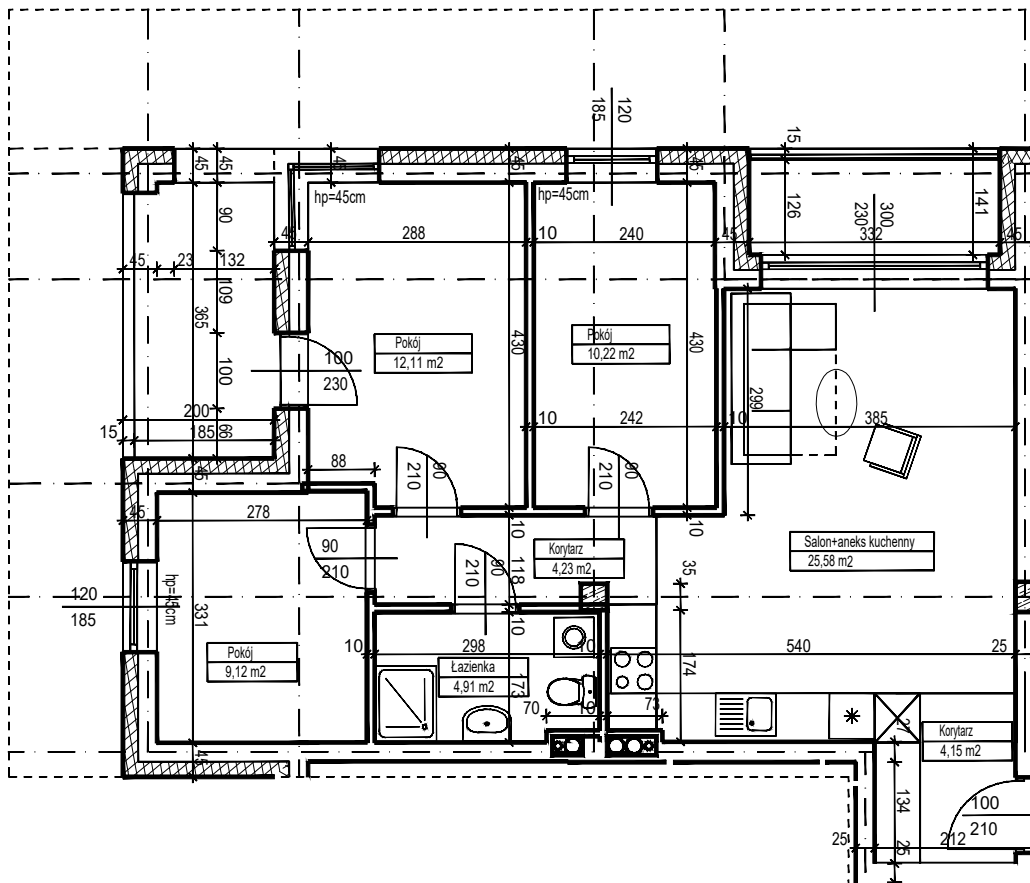

MERKURY GOŁAWSKI Sp.j

ul. Sidorska 53 21-500 Biała Podlaska

BUDOWA BUDYNKU WIELORODZINNEGO Z USŁUGAMI - etap 2
ul. Armii Krajowej Biała Podlaska

NR mieszk.72
pow. 70,32m²

POWIERZCHNIA	KONDYGNACJA	MIESZKANIE NR	SKALA
70,32 m ²	PIĘTRO 4	72	1:100