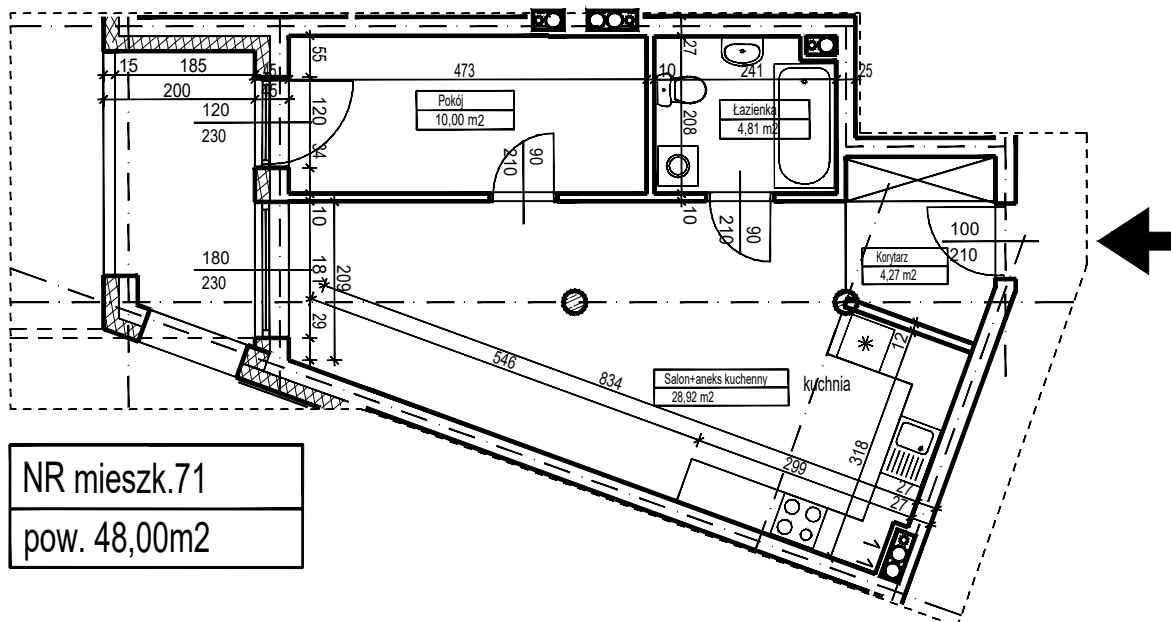

MERKURY GOŁAWSKI Sp.j

ul. Sidorska 53 21-500 Biała Podlaska

BUDOWA BUDYNKU WIELORODZINNEGO Z USŁUGAMI - etap 2
ul. Armii Krajowej Biała Podlaska

NR mieszk.71
pow. 48,00m²

POWIERZCHNIA	KONDYGNACJA	MIESZKANIE NR	SKALA	
48,00 m ²	PIĘTRO 4	71	1:100	