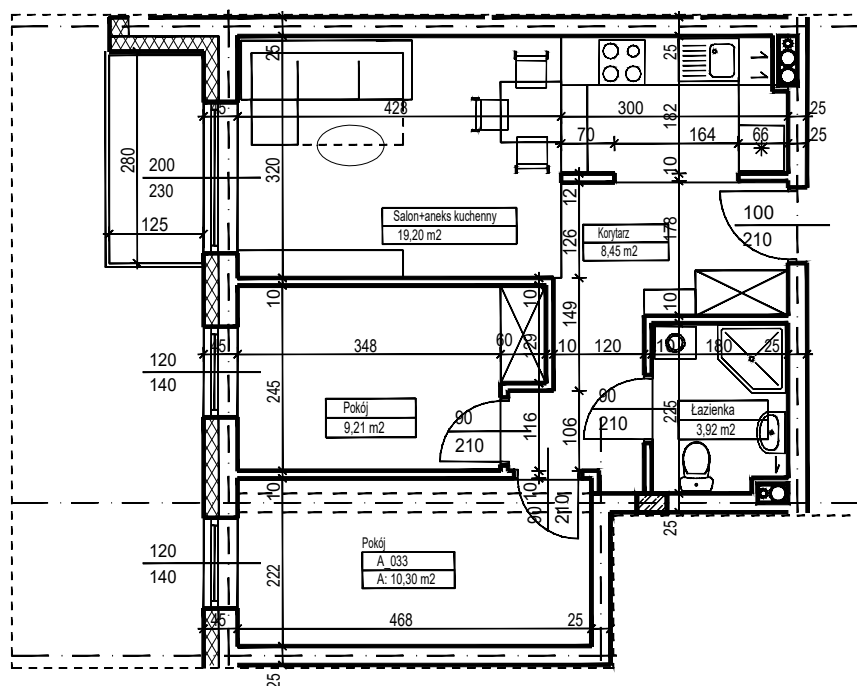

MERKURY GOŁAWSKI Sp.j

ul. Sidorska 53 21-500 Biała Podlaska

BUDOWA BUDYNKU WIELORODZINNEGO Z USŁUGAMI - etap 2
ul. Armii Krajowej Biała Podlaska

NR mieszk.70
pow. 51,08m²

POWIERZCHNIA	KONDYGNACJA	MIESZKANIE NR	SKALA	
51,08 m ²	PIĘTRO 4	70	1:100	