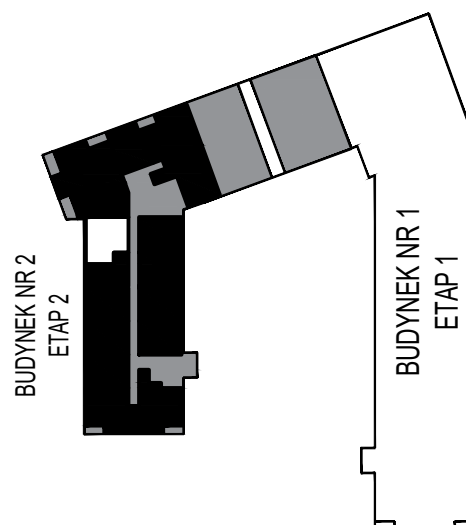

MERKURY GOŁAWSKI Sp.j

ul. Sidorska 53 21-500 Biała Podlaska

BUDOWA BUDYNKU WIELORODZINNEGO Z USŁUGAMI - etap 2
ul. Armii Krajowej Biała Podlaska

NR mieszk.70
pow. 51,08m²

POWIERZCHNIA	KONDYGNACJA	MIESZKANIE NR	SKALA	
51,08 m ²	PIĘTRO 4	70	1:100	