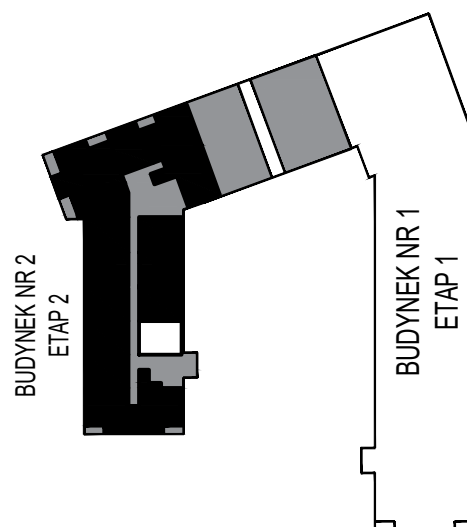

# MERKURY GOŁAWSKI Sp.j

ul. Sidorska 53 21-500 Biała Podlaska

BUDOWA BUDYNKU WIELORODZINNEGO Z USŁUGAMI - etap 2  
ul. Armii Krajowej Biała Podlaska

NR mieszk. 7  
pow. 39,03m<sup>2</sup>

POWIERZCHNIA	KONDYGNACJA	MIESZKANIE NR	SKALA	
39,03 m <sup>2</sup>	PARTER	7	1:100	