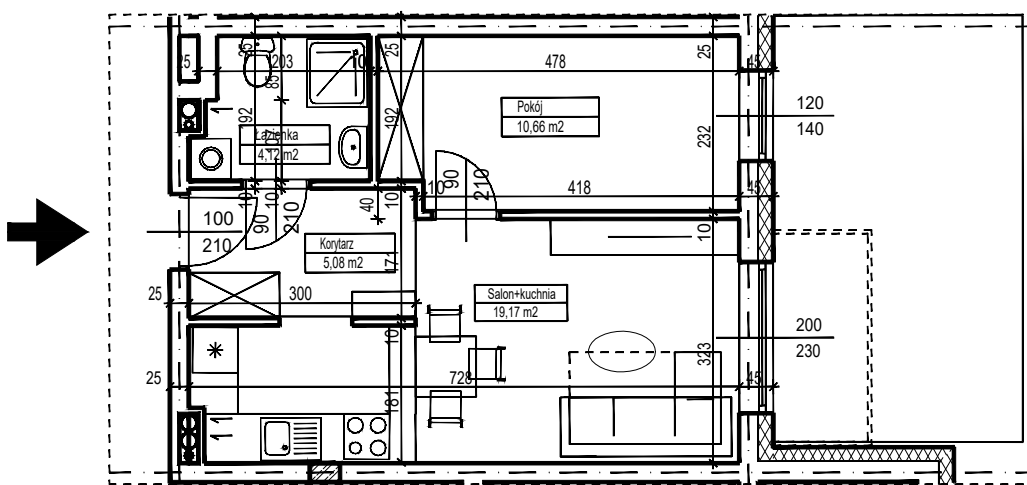

# MERKURY GOŁAWSKI Sp.j

ul. Sidorska 53 21-500 Biała Podlaska

BUDOWA BUDYNKU WIELORODZINNEGO Z USŁUGAMI - etap 2  
ul. Armii Krajowej Biała Podlaska

NR mieszk. 7  
pow. 39,03m<sup>2</sup>

POWIERZCHNIA	KONDYGNACJA	MIESZKANIE NR	SKALA	
39,03 m <sup>2</sup>	PARTER	7	1:100	