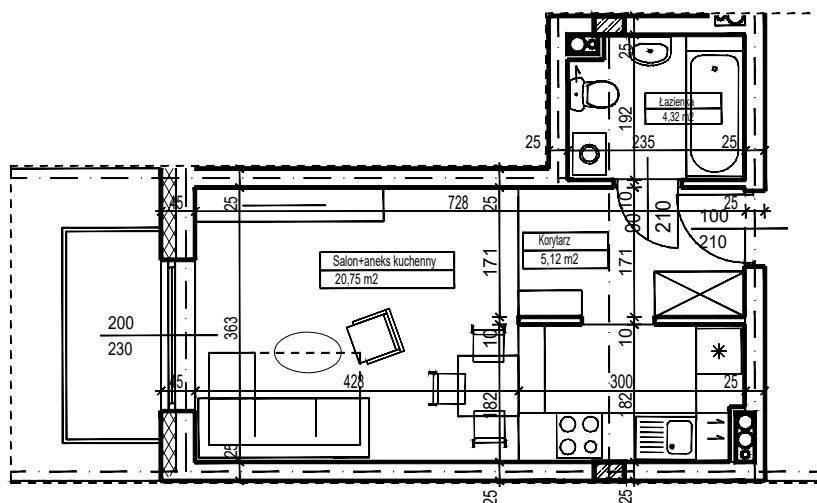

MERKURY GOŁAWSKI Sp.j

ul. Sidorska 53 21-500 Biała Podlaska

BUDOWA BUDYNKU WIELORODZINNEGO Z USŁUGAMI - etap 2
ul. Armii Krajowej Biała Podlaska

NR mieszk.69
pow. 30,19m2

POWIERZCHNIA	KONDYGNACJA	MIESZKANIE NR	SKALA
30,19 m ²	PIĘTRO 4	69	1:100