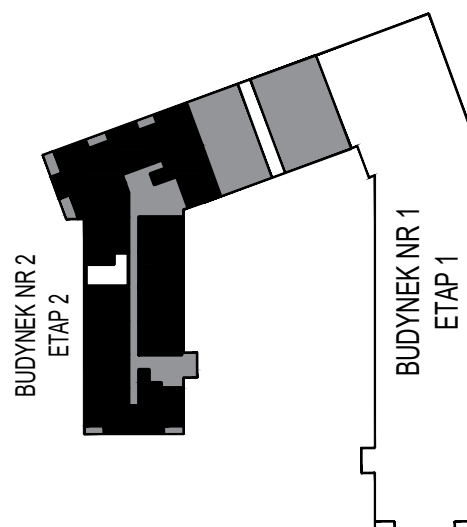

MERKURY GOŁAWSKI Sp.j

ul. Sidorska 53 21-500 Biała Podlaska

BUDOWA BUDYNKU WIELORODZINNEGO Z USŁUGAMI - etap 2
ul. Armii Krajowej Biała Podlaska

NR mieszk.69
pow. 30,19m2

POWIERZCHNIA	KONDYGNACJA	MIESZKANIE NR	SKALA
30,19 m ²	PIĘTRO 4	69	1:100