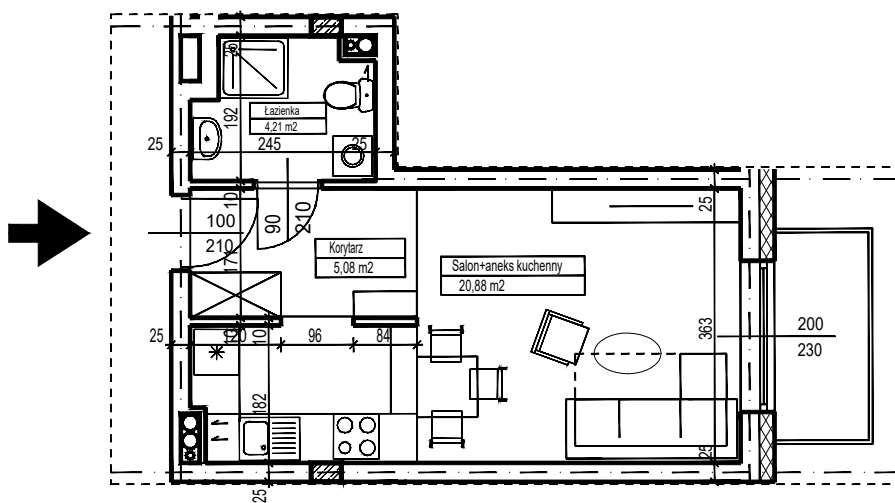

# MERKURY GOŁAWSKI Sp.j

ul. Sidorska 53 21-500 Biała Podlaska

BUDOWA BUDYNKU WIELORODZINNEGO Z USŁUGAMI - etap 2  
ul. Armii Krajowej Biała Podlaska

NR mieszk.68

pow. 30,17m<sup>2</sup>

POWIERZCHNIA	KONDYGNACJA	MIESZKANIE NR	SKALA
30,17 m <sup>2</sup>	PIĘTRO 4	68	1:100