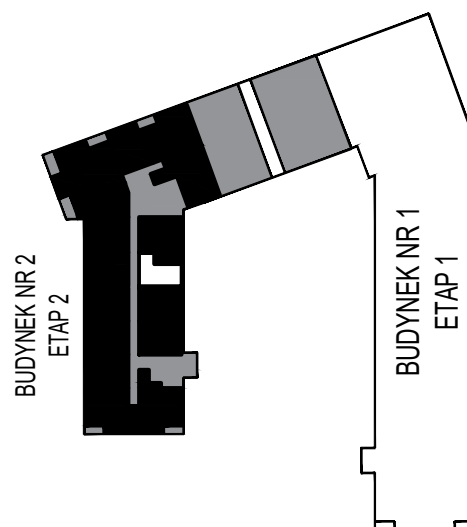

# MERKURY GOŁAWSKI Sp.j

ul. Sidorska 53 21-500 Biała Podlaska

BUDOWA BUDYNKU WIELORODZINNEGO Z USŁUGAMI - etap 2  
ul. Armii Krajowej Biała Podlaska

NR mieszk.68

pow. 30,17m<sup>2</sup>

POWIERZCHNIA	KONDYGNACJA	MIESZKANIE NR	SKALA
30,17 m <sup>2</sup>	PIĘTRO 4	68	1:100