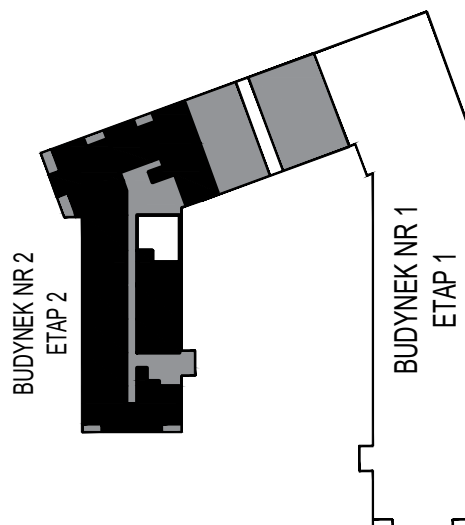

MERKURY GOŁAWSKI Sp.j

ul. Sidorska 53 21-500 Biała Podlaska

BUDOWA BUDYNKU WIELORODZINNEGO Z USŁUGAMI - etap 2
ul. Armii Krajowej Biała Podlaska

NR mieszk.67
pow. 50,25m²

POWIERZCHNIA	KONDYGNACJA	MIESZKANIE NR	SKALA
50,25 m ²	PIĘTRO 4	67	1:100