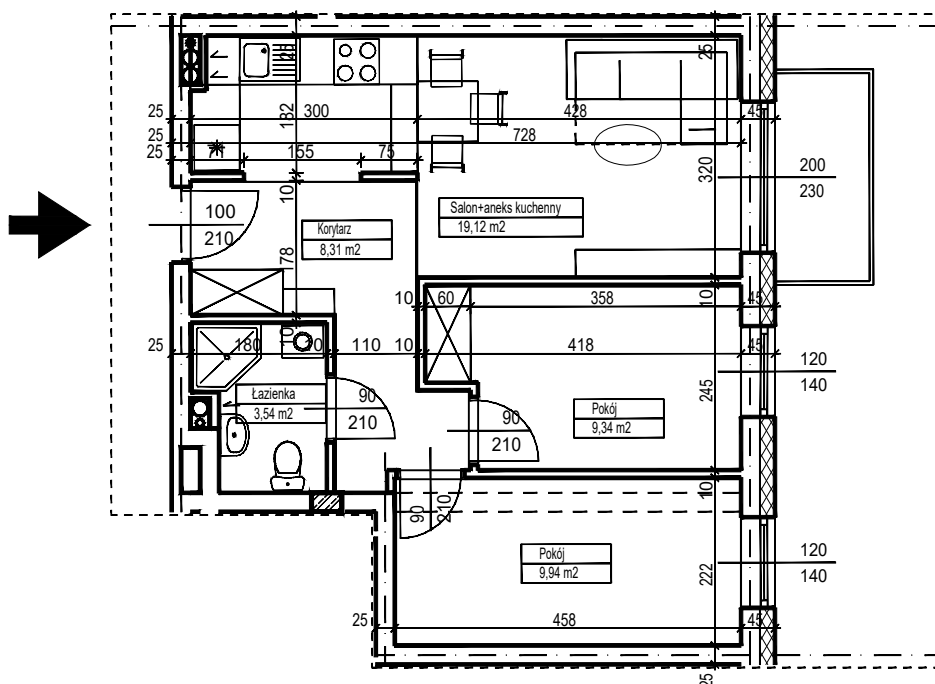

MERKURY GOŁAWSKI Sp.j

ul. Sidorska 53 21-500 Biała Podlaska

BUDOWA BUDYNKU WIELORODZINNEGO Z USŁUGAMI - etap 2
ul. Armii Krajowej Biała Podlaska

NR mieszk.67
pow. 50,25m²

POWIERZCHNIA	KONDYGNACJA	MIESZKANIE NR	SKALA
50,25 m ²	PIĘTRO 4	67	1:100