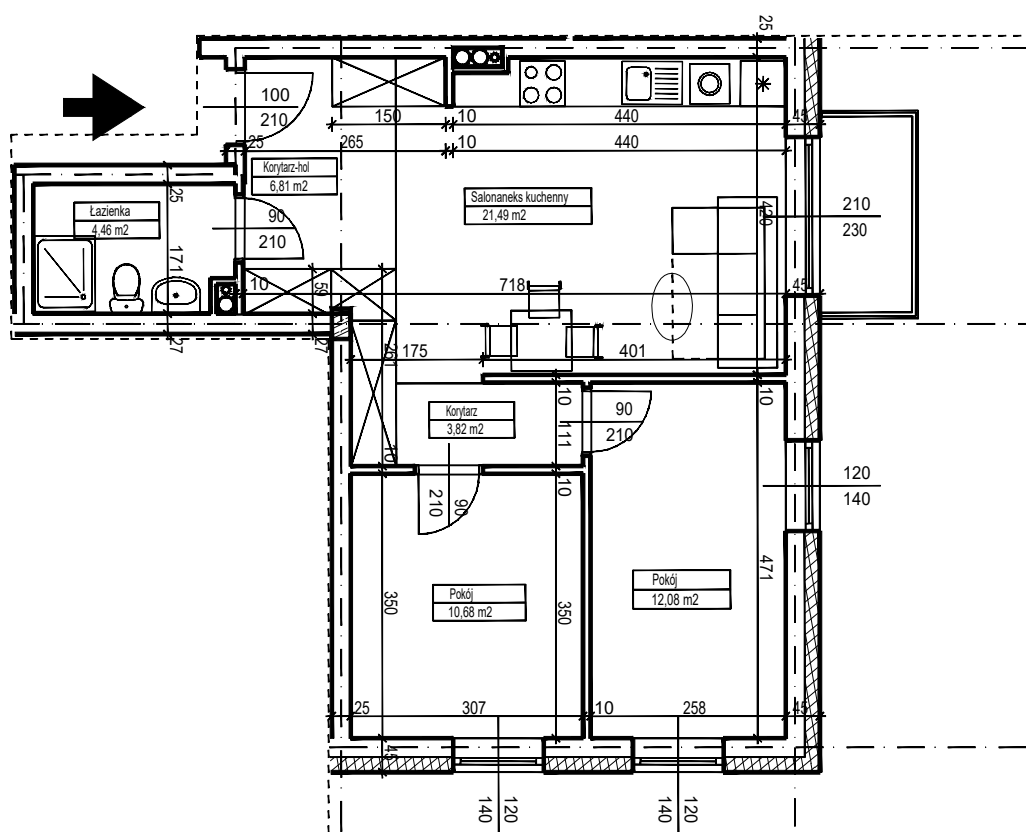

MERKURY GOŁAWSKI Sp.j

ul. Sidorska 53 21-500 Biała Podlaska

BUDOWA BUDYNKU WIELORODZINNEGO Z USŁUGAMI - etap 2
ul. Armii Krajowej Biała Podlaska

NR mieszk. 66
pow. 59,34m²

POWIERZCHNIA	KONDYGNACJA	MIESZKANIE NR	SKALA	
59,34 m ²	PIĘTRO 3	66	1:100	