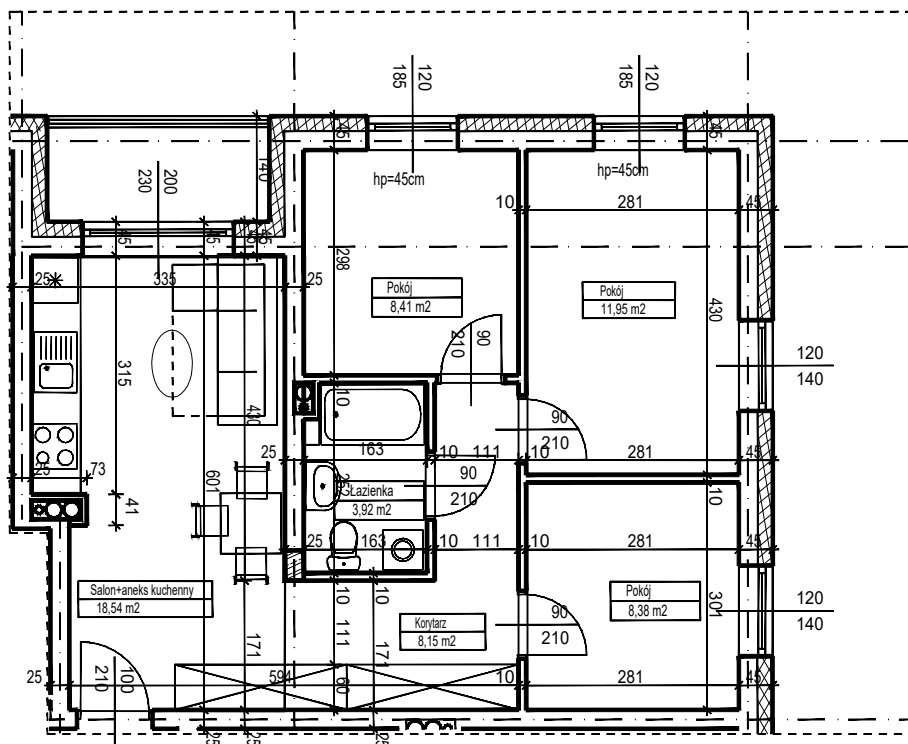

MERKURY GOŁAWSKI Sp.j

ul. Sidorska 53 21-500 Biała Podlaska

BUDOWA BUDYNKU WIELORODZINNEGO Z USŁUGAMI - etap 2
ul. Armii Krajowej Biała Podlaska

NR mieszk.65
pow. 59,35m²

POWIERZCHNIA	KONDYGNACJA	MIESZKANIE NR	SKALA	
59,35 m ²	PIĘTRO 3	65	1:100	