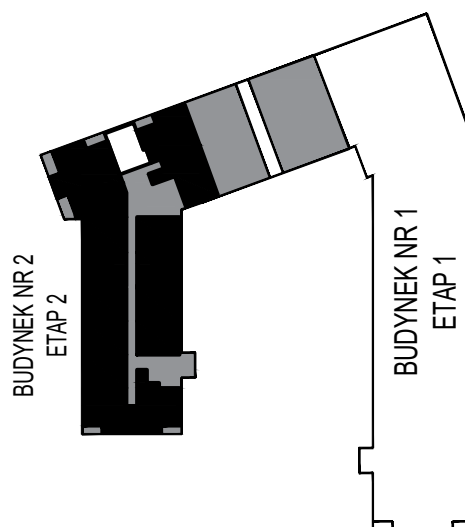

# MERKURY GOŁAWSKI Sp.j

ul. Sidorska 53 21-500 Biała Podlaska

BUDOWA BUDYNKU WIELORODZINNEGO Z USŁUGAMI - etap 2  
ul. Armii Krajowej Biała Podlaska

NR mieszk. 64  
pow. 37,62m<sup>2</sup>

POWIERZCHNIA	KONDYGNACJA	MIESZKANIE NR	SKALA	
37,62 m <sup>2</sup>	PIĘTRO 3	64	1:100	