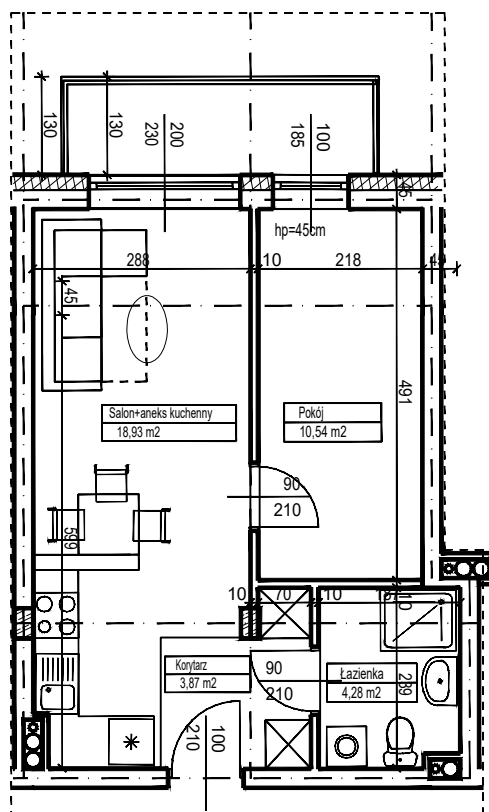

# MERKURY GOŁAWSKI Sp.j

ul. Sidorska 53 21-500 Biała Podlaska

BUDOWA BUDYNKU WIELORODZINNEGO Z USŁUGAMI - etap 2  
ul. Armii Krajowej Biała Podlaska

NR mieszk. 64  
pow. 37,62m<sup>2</sup>

POWIERZCHNIA	KONDYGNACJA	MIESZKANIE NR	SKALA	
37,62 m <sup>2</sup>	PIĘTRO 3	64	1:100	