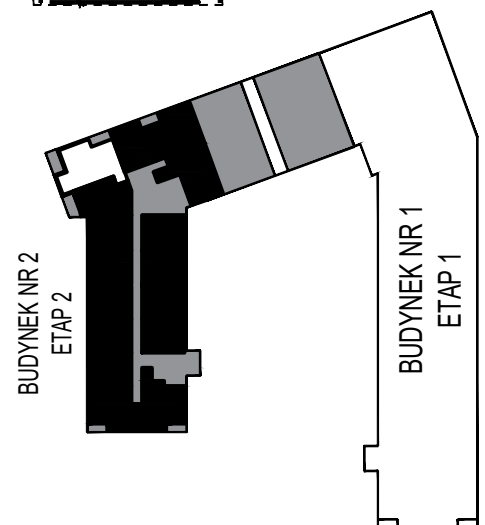

## ul. Sidorska 53 21-500 Biała Podlaska

BUDOWA BUDYNKU WIELORODZINNEGO Z USŁUGAMI - etap 2  
ul. Armii Krajowej Biała Podlaska

NR mieszk.63  
pow. 70,32m<sup>2</sup>

POWIERZCHNIA	KONDYGNACJA	MIESZKANIE NR	SKALA	
70,32 m <sup>2</sup>	PIĘTRO 3	63	1:100	