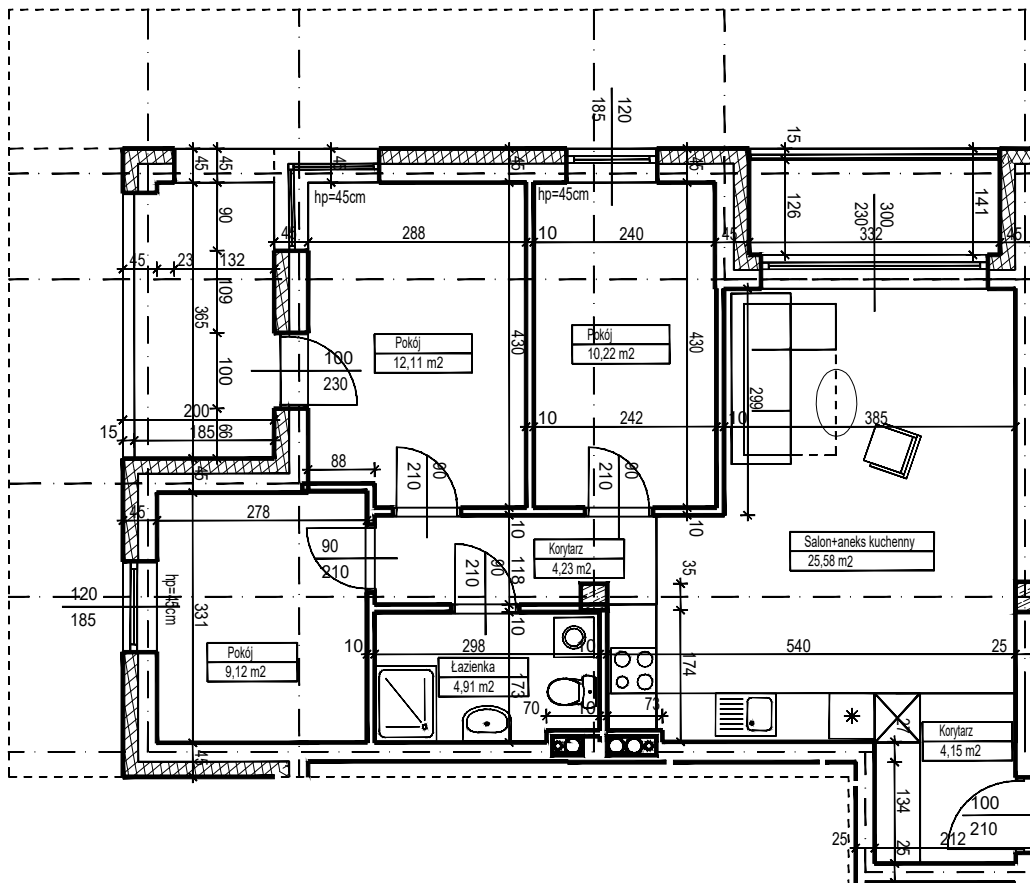

## ul. Sidorska 53 21-500 Biała Podlaska

BUDOWA BUDYNKU WIELORODZINNEGO Z USŁUGAMI - etap 2  
ul. Armii Krajowej Biała Podlaska

NR mieszk.63  
pow. 70,32m<sup>2</sup>

POWIERZCHNIA	KONDYGNACJA	MIESZKANIE NR	SKALA	
70,32 m <sup>2</sup>	PIĘTRO 3	63	1:100	