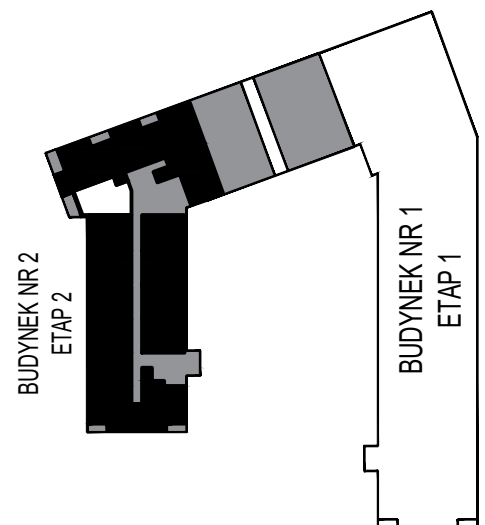

MERKURY GOŁAWSKI Sp.j

ul. Sidorska 53 21-500 Biała Podlaska

BUDOWA BUDYNKU WIELORODZINNEGO Z USŁUGAMI - etap 2
ul. Armii Krajowej Biała Podlaska

POWIERZCHNIA	KONDYGNACJA	MIESZKANIE NR	SKALA	
48,00 m ²	PIĘTRO 3	62	1:100	