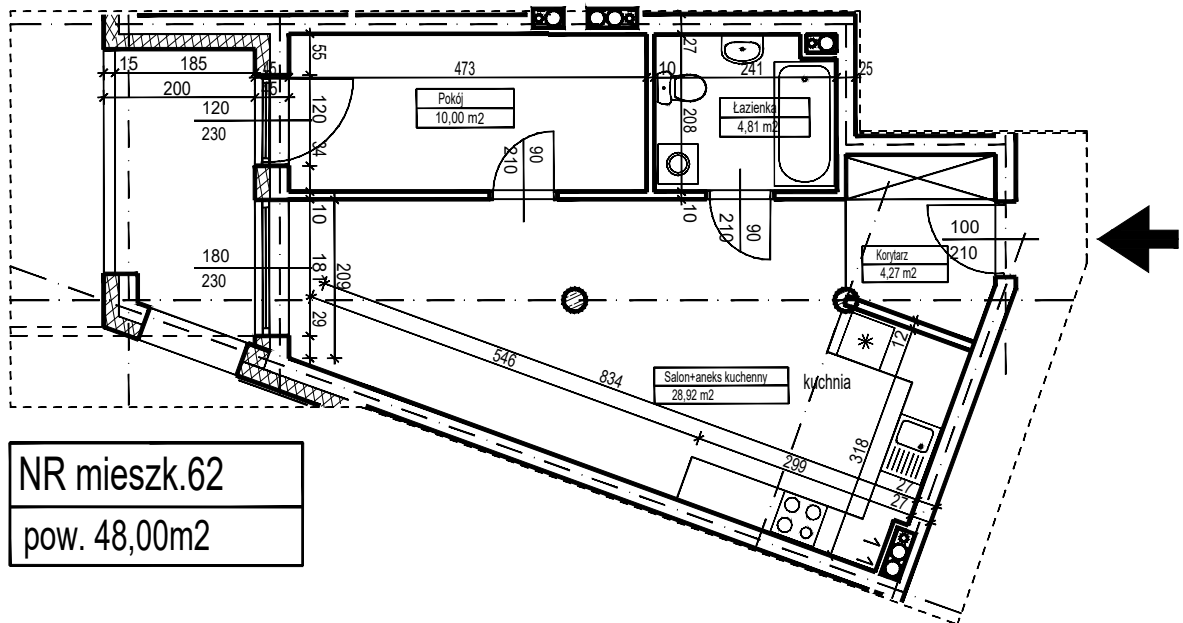

MERKURY GOŁAWSKI Sp.j

ul. Sidorska 53 21-500 Biała Podlaska

BUDOWA BUDYNKU WIELORODZINNEGO Z USŁUGAMI - etap 2
ul. Armii Krajowej Biała Podlaska

POWIERZCHNIA	KONDYGNACJA	MIESZKANIE NR	SKALA	
48,00 m ²	PIĘTRO 3	62	1:100	