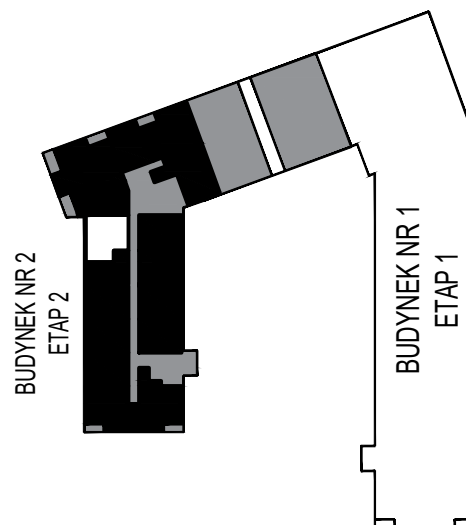

MERKURY GOŁAWSKI Sp.j

ul. Sidorska 53 21-500 Biała Podlaska

BUDOWA BUDYNKU WIELORODZINNEGO Z USŁUGAMI - etap 2
ul. Armii Krajowej Biała Podlaska

NR mieszk.61
pow. 51,08m²

POWIERZCHNIA	KONDYGNACJA	MIESZKANIE NR	SKALA	
51,08 m ²	PIĘTRO 3	61	1:100	