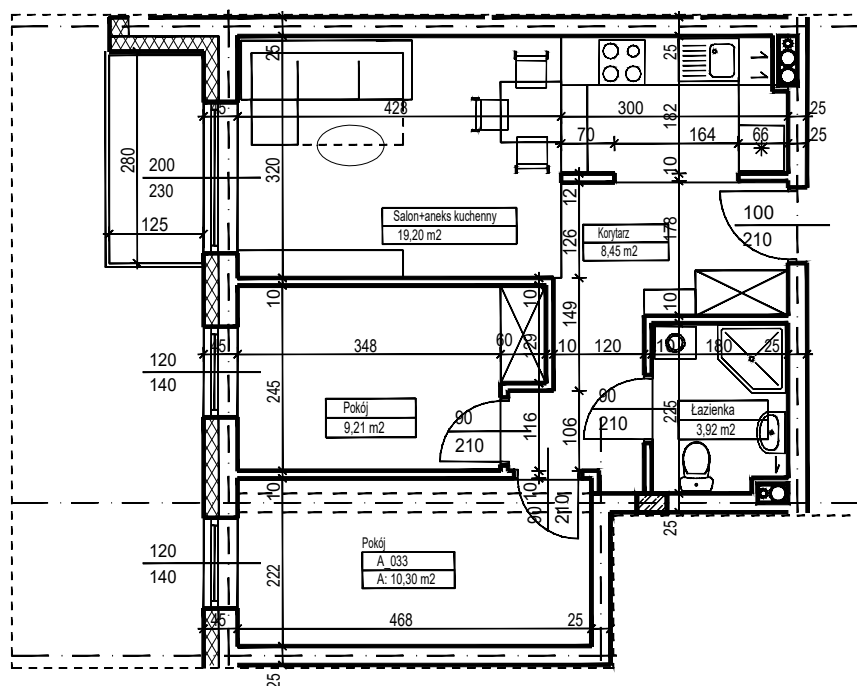

MERKURY GOŁAWSKI Sp.j

ul. Sidorska 53 21-500 Biała Podlaska

BUDOWA BUDYNKU WIELORODZINNEGO Z USŁUGAMI - etap 2
ul. Armii Krajowej Biała Podlaska

NR mieszk.61
pow. 51,08m²

POWIERZCHNIA	KONDYGNACJA	MIESZKANIE NR	SKALA	
51,08 m ²	PIĘTRO 3	61	1:100	