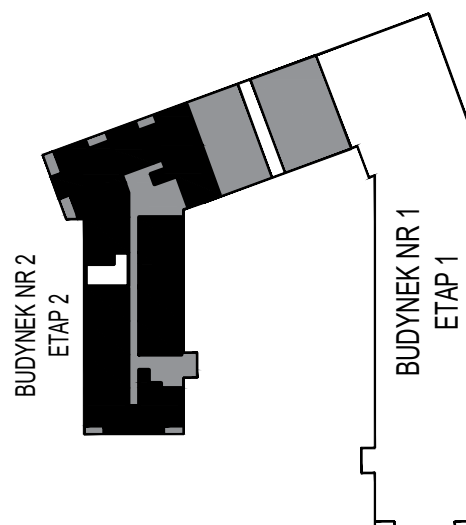

MERKURY GOŁAWSKI Sp.j

ul. Sidorska 53 21-500 Biała Podlaska

BUDOWA BUDYNKU WIELORODZINNEGO Z USŁUGAMI - etap 2
ul. Armii Krajowej Biała Podlaska

NR mieszk.60
pow. 30,19m²

POWIERZCHNIA	KONDYGNACJA	MIESZKANIE NR	SKALA
30,19 m ²	PIĘTRO 3	60	1:100