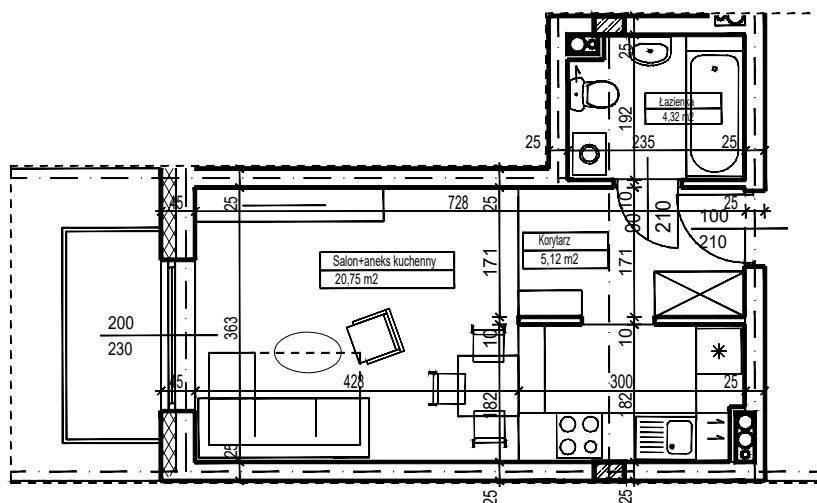

MERKURY GOŁAWSKI Sp.j

ul. Sidorska 53 21-500 Biała Podlaska

BUDOWA BUDYNKU WIELORODZINNEGO Z USŁUGAMI - etap 2
ul. Armii Krajowej Biała Podlaska

NR mieszk.60
pow. 30,19m²

POWIERZCHNIA	KONDYGNACJA	MIESZKANIE NR	SKALA
30,19 m ²	PIĘTRO 3	60	1:100