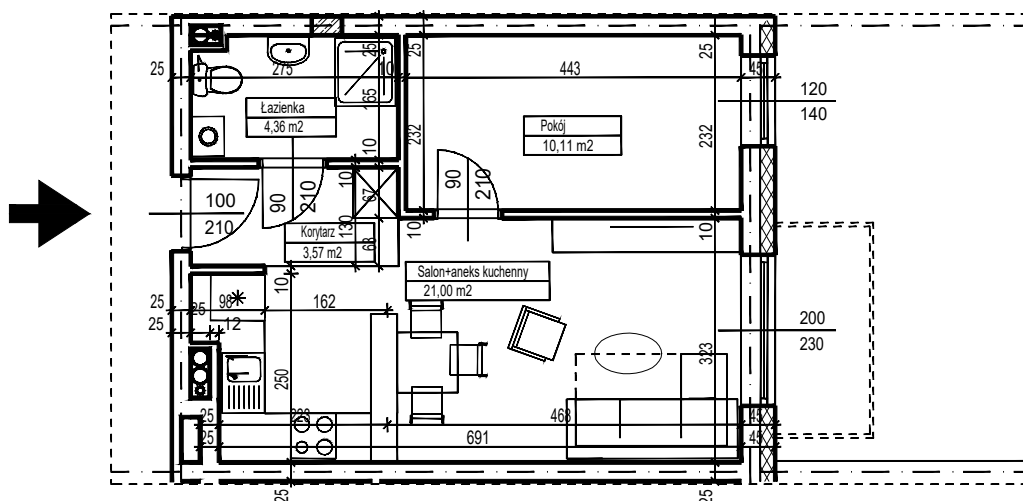

MERKURY GOŁAWSKI Sp.j

ul. Sidorska 53 21-500 Biała Podlaska

BUDOWA BUDYNKU WIELORODZINNEGO Z USŁUGAMI - etap 2
ul. Armii Krajowej Biała Podlaska

NR mieszk. 6
pow. 39,04m²

POWIERZCHNIA	KONDYGNACJA	MIESZKANIE NR	SKALA	
39,04 m ²	PARTER	6	1:100	