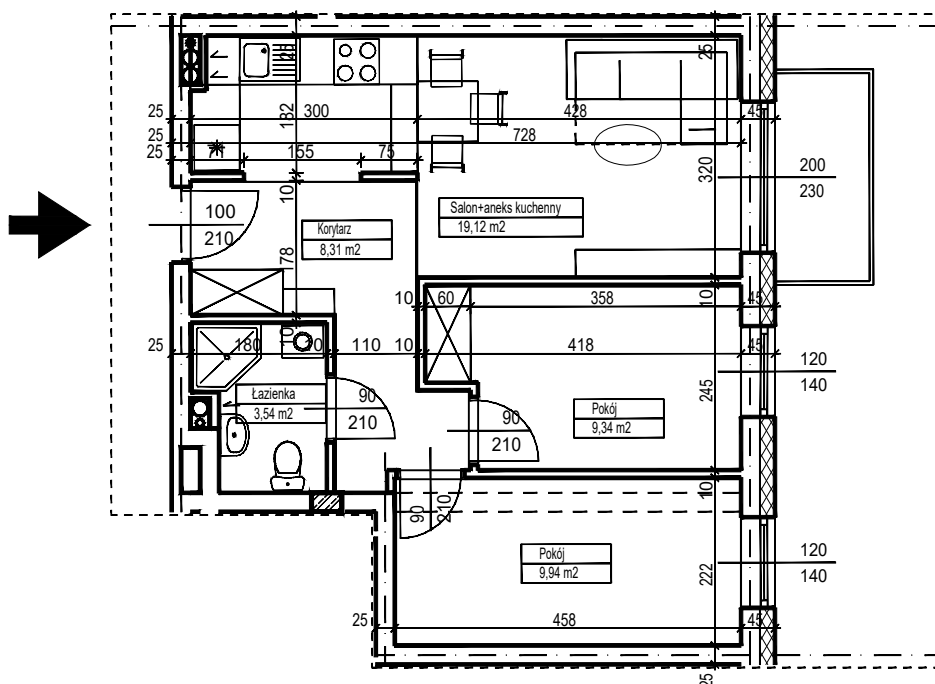

MERKURY GOŁAWSKI Sp.j

ul. Sidorska 53 21-500 Biała Podlaska

BUDOWA BUDYNKU WIELORODZINNEGO Z USŁUGAMI - etap 2
ul. Armii Krajowej Biała Podlaska

NR mieszk.58
pow. 50,25m²

POWIERZCHNIA	KONDYGNACJA	MIESZKANIE NR	SKALA	
50,25 m ²	PIĘTRO 3	58	1:100	