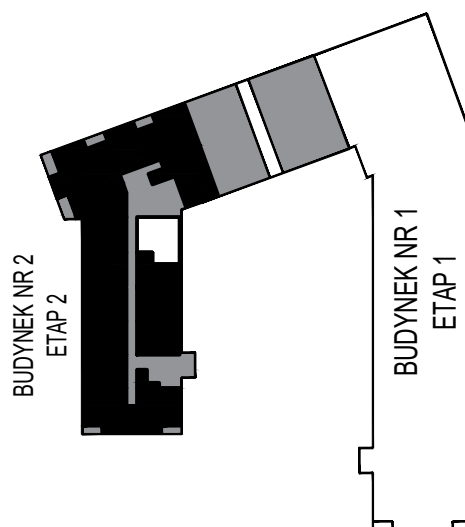

MERKURY GOŁAWSKI Sp.j

ul. Sidorska 53 21-500 Biała Podlaska

BUDOWA BUDYNKU WIELORODZINNEGO Z USŁUGAMI - etap 2
ul. Armii Krajowej Biała Podlaska

NR mieszk.58
pow. 50,25m²

POWIERZCHNIA	KONDYGNACJA	MIESZKANIE NR	SKALA	
50,25 m ²	PIĘTRO 3	58	1:100	