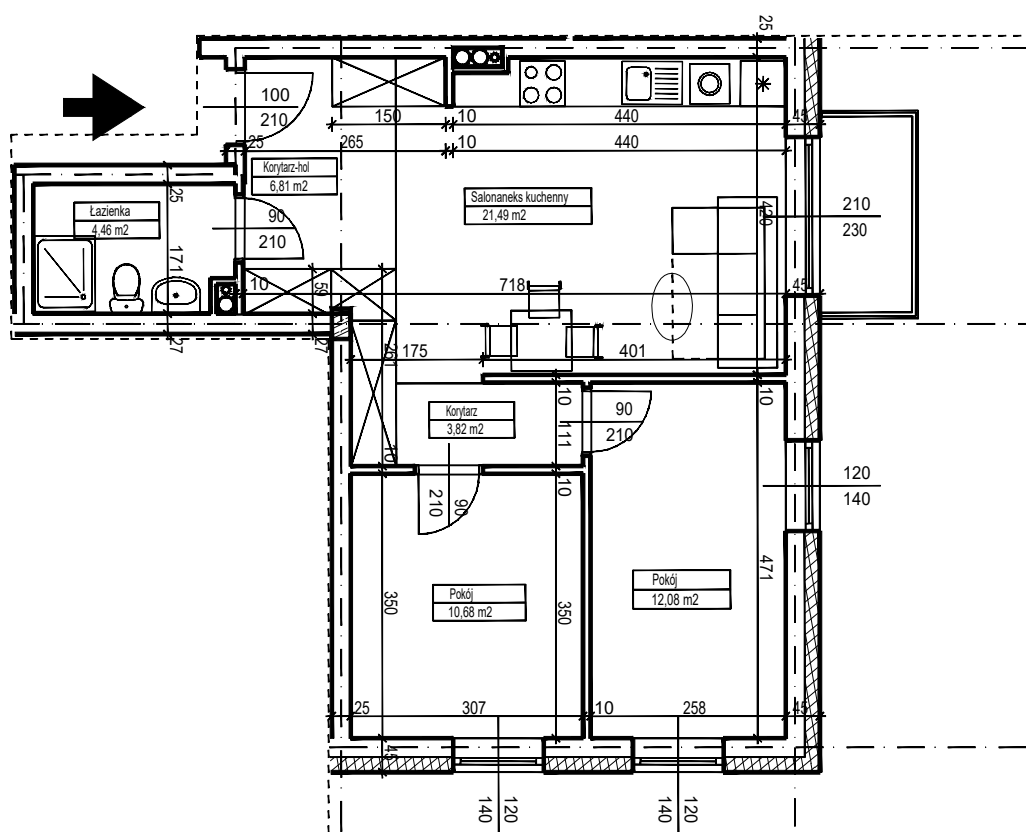

MERKURY GOŁAWSKI Sp.j

ul. Sidorska 53 21-500 Biała Podlaska

BUDOWA BUDYNKU WIELORODZINNEGO Z USŁUGAMI - etap 2
ul. Armii Krajowej Biała Podlaska

NR mieszk.57

pow. 59,34m²

POWIERZCHNIA	KONDYGNACJA	MIESZKANIE NR	SKALA	
59,34 m ²	PIĘTRO 2	57	1:100	