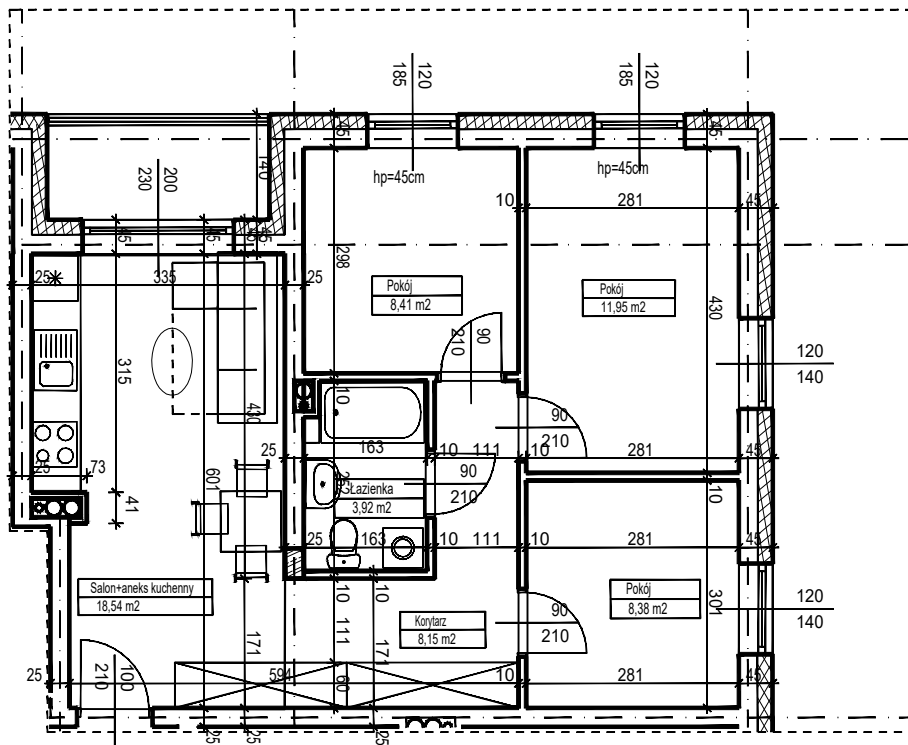

MERKURY GOŁAWSKI Sp.j

ul. Sidorska 53 21-500 Biała Podlaska

BUDOWA BUDYNKU WIELORODZINNEGO Z USŁUGAMI - etap 2
ul. Armii Krajowej Biała Podlaska

NR mieszk.56
pow. 59,35m²

POWIERZCHNIA	KONDYGNACJA	MIESZKANIE NR	SKALA	
59,35 m ²	PIĘTRO 2	56	1:100	