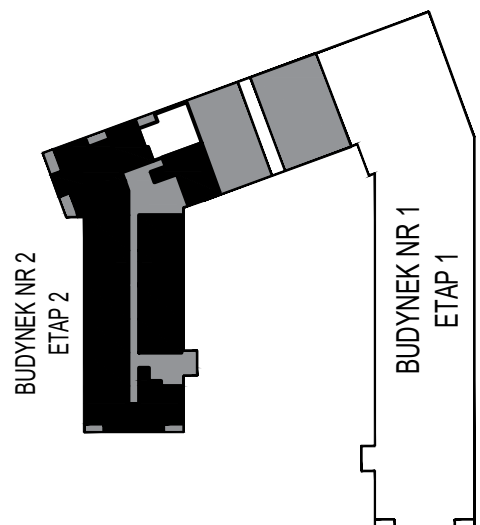

MERKURY GOŁAWSKI Sp.j

ul. Sidorska 53 21-500 Biała Podlaska

BUDOWA BUDYNKU WIELORODZINNEGO Z USŁUGAMI - etap 2
ul. Armii Krajowej Biała Podlaska

NR mieszk.56
pow. 59,35m²

POWIERZCHNIA	KONDYGNACJA	MIESZKANIE NR	SKALA	
59,35 m ²	PIĘTRO 2	56	1:100	