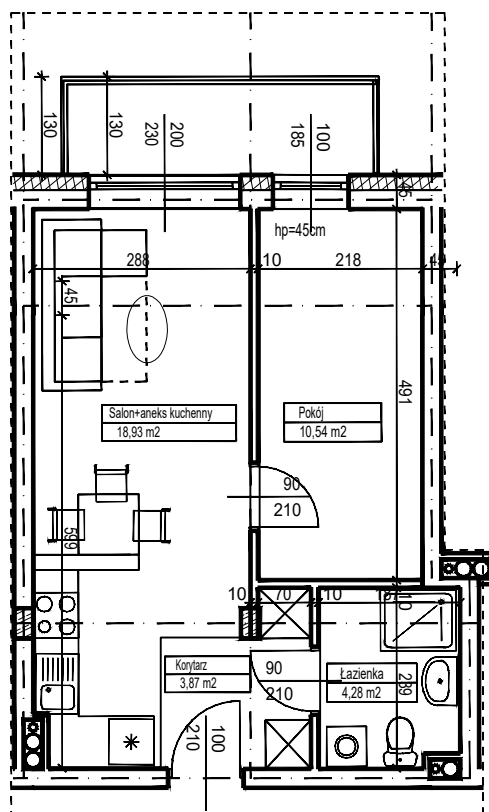

# MERKURY GOŁAWSKI Sp.j

ul. Sidorska 53 21-500 Biała Podlaska

BUDOWA BUDYNKU WIELORODZINNEGO Z USŁUGAMI - etap 2  
ul. Armii Krajowej Biała Podlaska

NR mieszk.55  
pow. 37,62m<sup>2</sup>

POWIERZCHNIA	KONDYGNACJA	MIESZKANIE NR	SKALA	
37,62 m <sup>2</sup>	PIĘTRO 2	55	1:100	