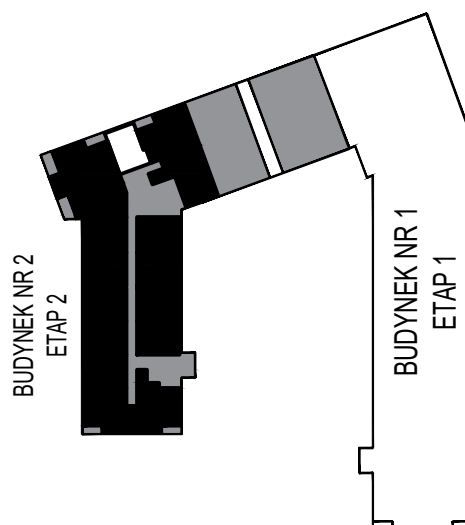

# MERKURY GOŁAWSKI Sp.j

ul. Sidorska 53 21-500 Biała Podlaska

BUDOWA BUDYNKU WIELORODZINNEGO Z USŁUGAMI - etap 2  
ul. Armii Krajowej Biała Podlaska

NR mieszk.55  
pow. 37,62m<sup>2</sup>

POWIERZCHNIA	KONDYGNACJA	MIESZKANIE NR	SKALA	
37,62 m <sup>2</sup>	PIĘTRO 2	55	1:100	