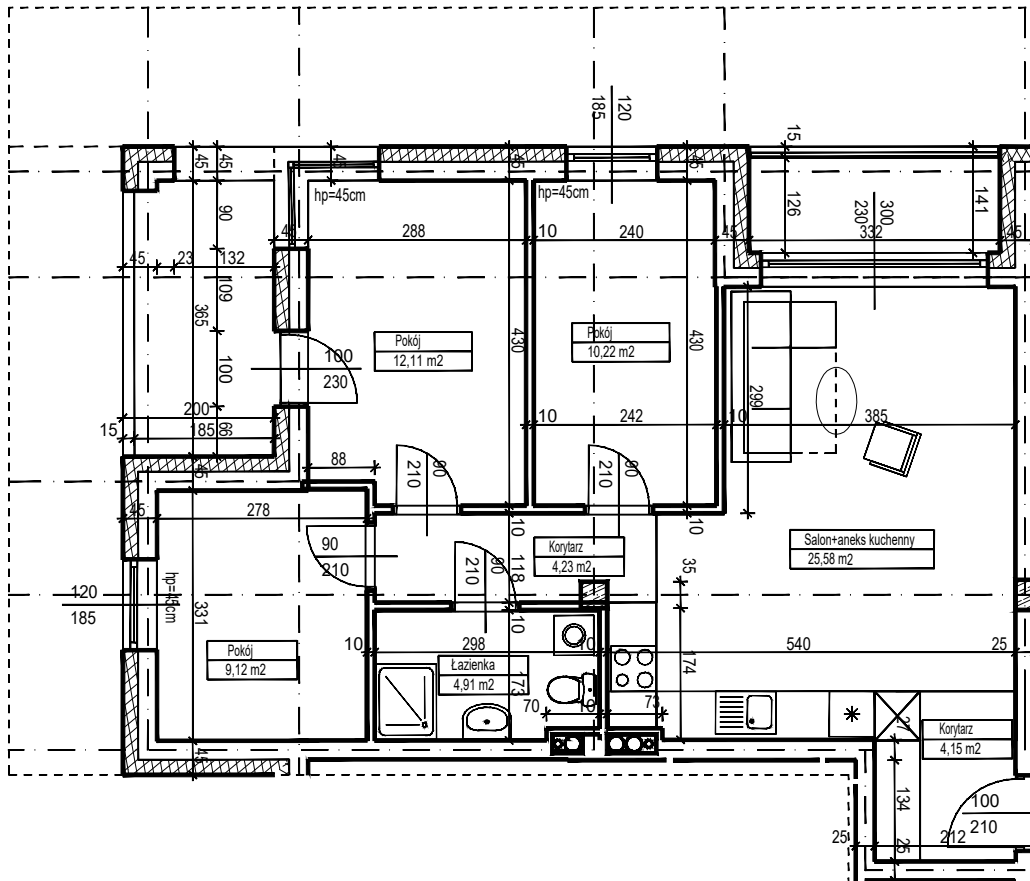

# MERKURY GOŁAWSKI Sp.j

ul. Sidorska 53 21-500 Biała Podlaska

BUDOWA BUDYNKU WIELORODZINNEGO Z USŁUGAMI - etap 2  
ul. Armii Krajowej Biała Podlaska

NR mieszk.54  
pow. 70,32m<sup>2</sup>

POWIERZCHNIA	KONDYGNACJA	MIESZKANIE NR	SKALA
70,32 m <sup>2</sup>	PIĘTRO 2	54	1:100