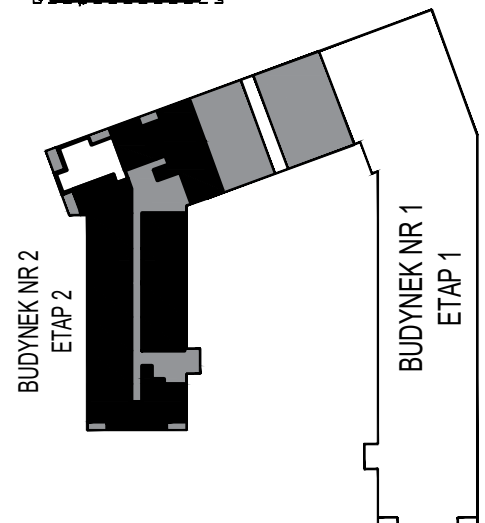

# MERKURY GOŁAWSKI Sp.j

ul. Sidorska 53 21-500 Biała Podlaska

BUDOWA BUDYNKU WIELORODZINNEGO Z USŁUGAMI - etap 2  
ul. Armii Krajowej Biała Podlaska

NR mieszk.54  
pow. 70,32m<sup>2</sup>

POWIERZCHNIA	KONDYGNACJA	MIESZKANIE NR	SKALA
70,32 m <sup>2</sup>	PIĘTRO 2	54	1:100