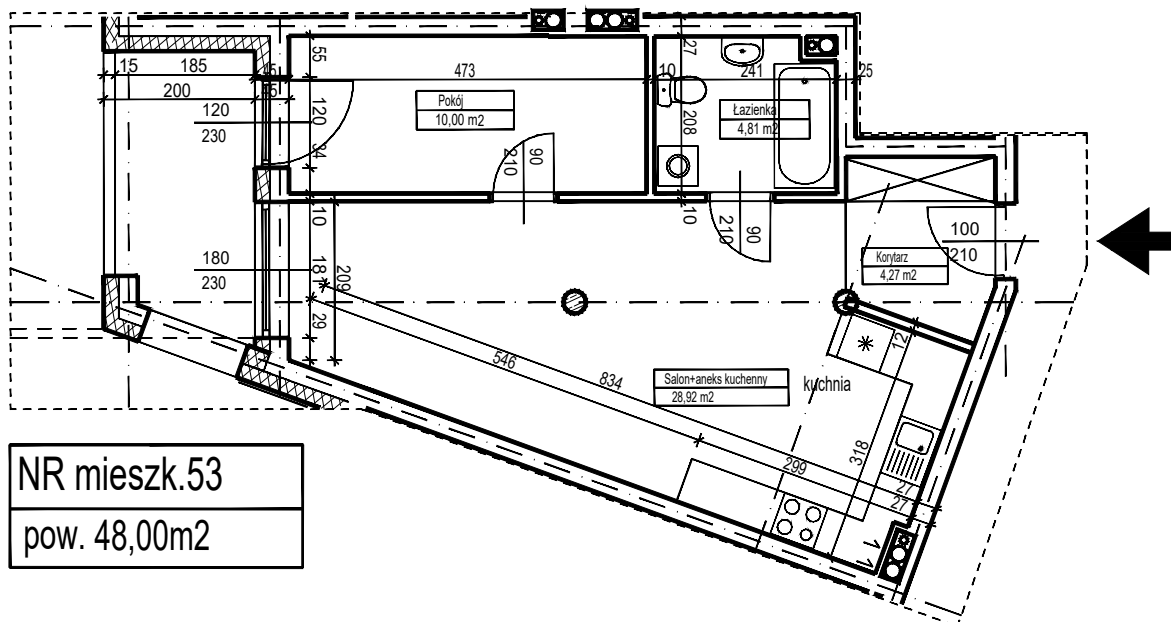

MERKURY GOŁAWSKI Sp.j

ul. Sidorska 53 21-500 Biała Podlaska

BUDOWA BUDYNKU WIELORODZINNEGO Z USŁUGAMI - etap 2
ul. Armii Krajowej Biała Podlaska

NR mieszk.53
pow. 48,00m²

POWIERZCHNIA	KONDYGNACJA	MIESZKANIE NR	SKALA	
48,00 m ²	PIĘTRO 2	53	1:100	