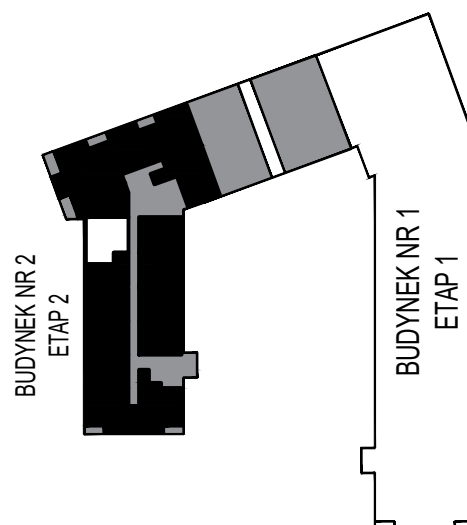

MERKURY GOŁAWSKI Sp.j

ul. Sidorska 53 21-500 Biała Podlaska

BUDOWA BUDYNKU WIELORODZINNEGO Z USŁUGAMI - etap 2
ul. Armii Krajowej Biała Podlaska

NR mieszk.52

pow. 51,08m²

POWIERZCHNIA	KONDYGNACJA	MIESZKANIE NR	SKALA	
51,08 m ²	PIĘTRO 2	52	1:100	