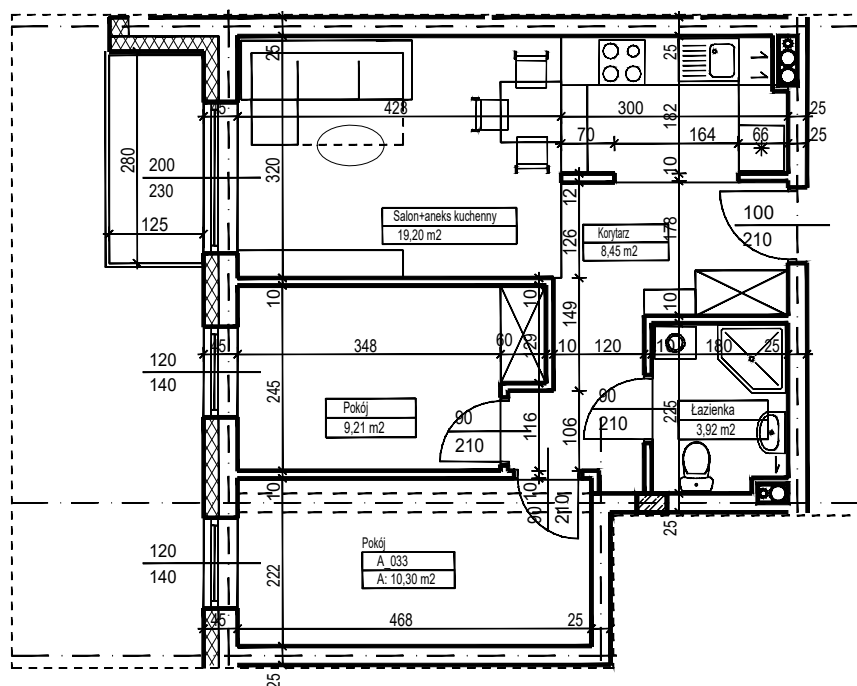

MERKURY GOŁAWSKI Sp.j

ul. Sidorska 53 21-500 Biała Podlaska

BUDOWA BUDYNKU WIELORODZINNEGO Z USŁUGAMI - etap 2
ul. Armii Krajowej Biała Podlaska

NR mieszk.52

pow. 51,08m²

POWIERZCHNIA	KONDYGNACJA	MIESZKANIE NR	SKALA	
51,08 m ²	PIĘTRO 2	52	1:100	