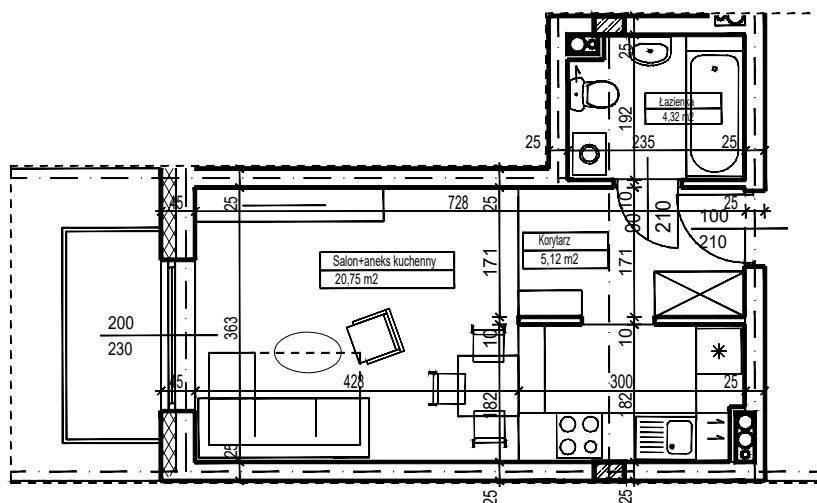

MERKURY GOŁAWSKI Sp.j

ul. Sidorska 53 21-500 Biała Podlaska

BUDOWA BUDYNKU WIELORODZINNEGO Z USŁUGAMI - etap 2
ul. Armii Krajowej Biała Podlaska

NR mieszk.51
pow. 30,19m²

POWIERZCHNIA	KONDYGNACJA	MIESZKANIE NR	SKALA	
30,19 m ²	PIĘTRO 2	51	1:100	