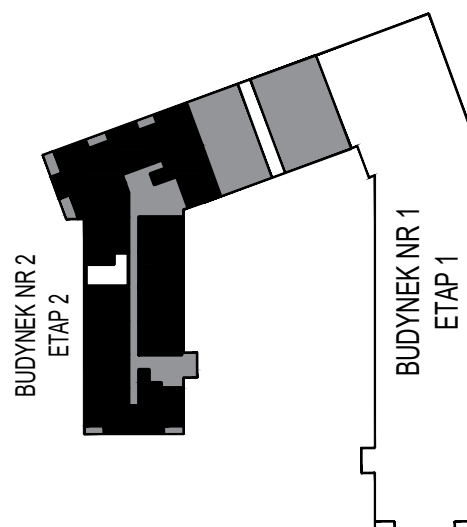

MERKURY GOŁAWSKI Sp.j

ul. Sidorska 53 21-500 Biała Podlaska

BUDOWA BUDYNKU WIELORODZINNEGO Z USŁUGAMI - etap 2
ul. Armii Krajowej Biała Podlaska

NR mieszk.51
pow. 30,19m²

POWIERZCHNIA	KONDYGNACJA	MIESZKANIE NR	SKALA	
30,19 m ²	PIĘTRO 2	51	1:100	