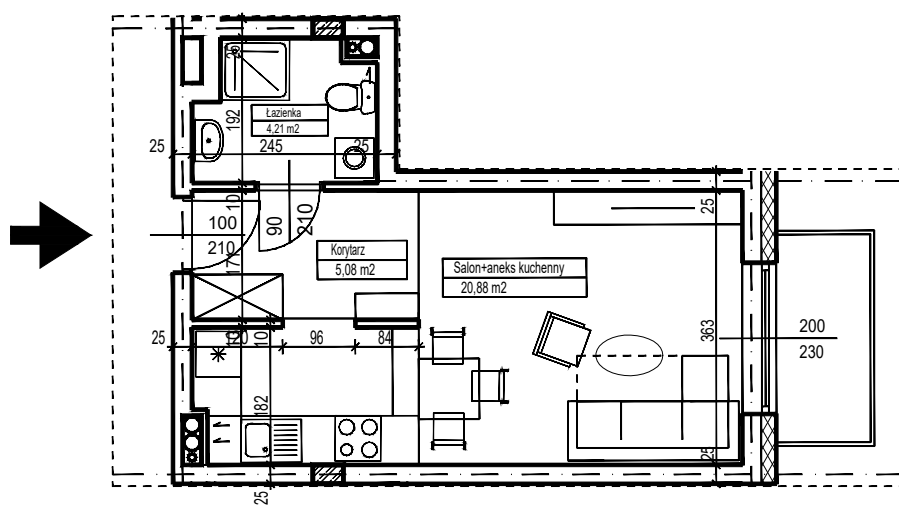

MERKURY GOŁAWSKI Sp.j

ul. Sidorska 53 21-500 Biała Podlaska

BUDOWA BUDYNKU WIELORODZINNEGO Z USŁUGAMI - etap 2
ul. Armii Krajowej Biała Podlaska

NR mieszk.50
pow. 30,17m²

| POWIERZCHNIA | KONDYGNACJA | MIESZKANIE NR | SKALA | |
|----------------------|-------------|---------------|-------|--|
| 30,17 m ² | PIĘTRO 2 | 50 | 1:100 | |