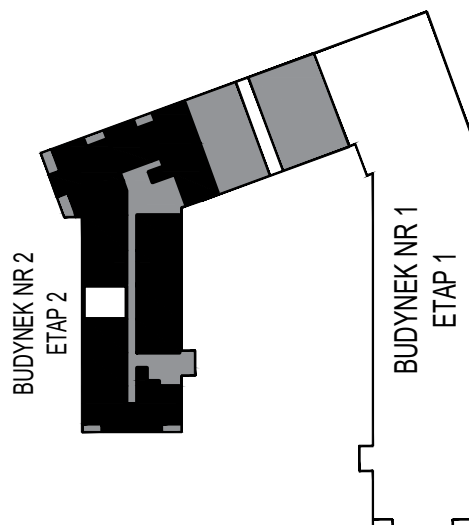

# MERKURY GOŁAWSKI Sp.j

ul. Sidorska 53 21-500 Biała Podlaska

BUDOWA BUDYNKU WIELORODZINNEGO Z USŁUGAMI - etap 2  
ul. Armii Krajowej Biała Podlaska

NR mieszk. 5  
pow. 39,15m<sup>2</sup>

POWIERZCHNIA	KONDYGNACJA	MIESZKANIE NR	SKALA	
39,15 m <sup>2</sup>	PARTER	5	1:100	