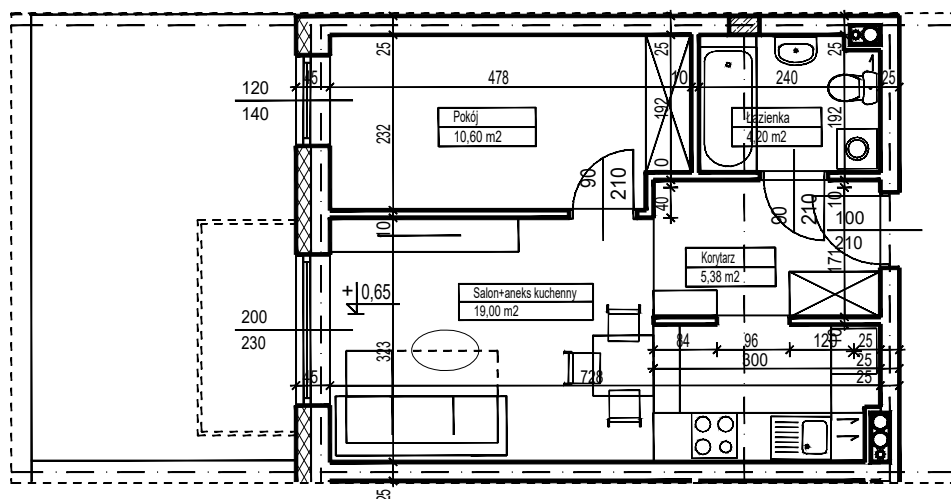

# MERKURY GOŁAWSKI Sp.j

ul. Sidorska 53 21-500 Biała Podlaska

BUDOWA BUDYNKU WIELORODZINNEGO Z USŁUGAMI - etap 2  
ul. Armii Krajowej Biała Podlaska

NR mieszk. 5  
pow. 39,15m<sup>2</sup>

POWIERZCHNIA	KONDYGNACJA	MIESZKANIE NR	SKALA	
39,15 m <sup>2</sup>	PARTER	5	1:100	