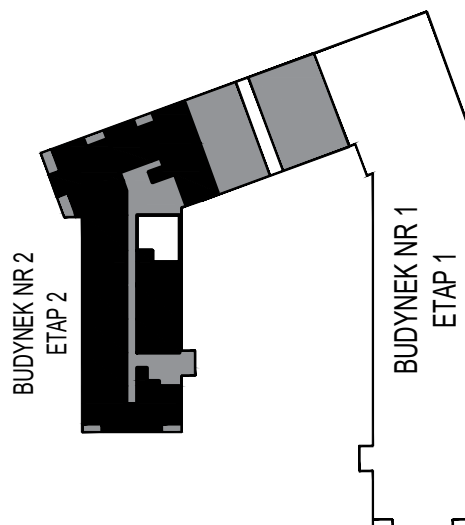

MERKURY GOŁAWSKI Sp.j

ul. Sidorska 53 21-500 Biała Podlaska

BUDOWA BUDYNKU WIELORODZINNEGO Z USŁUGAMI - etap 2
ul. Armii Krajowej Biała Podlaska

NR mieszk.49
pow. 50,25m²

| POWIERZCHNIA | KONDYGNACJA | MIESZKANIE NR | SKALA |
|----------------------|-------------|---------------|-------|
| 50,25 m ² | PIĘTRO 2 | 49 | 1:100 |