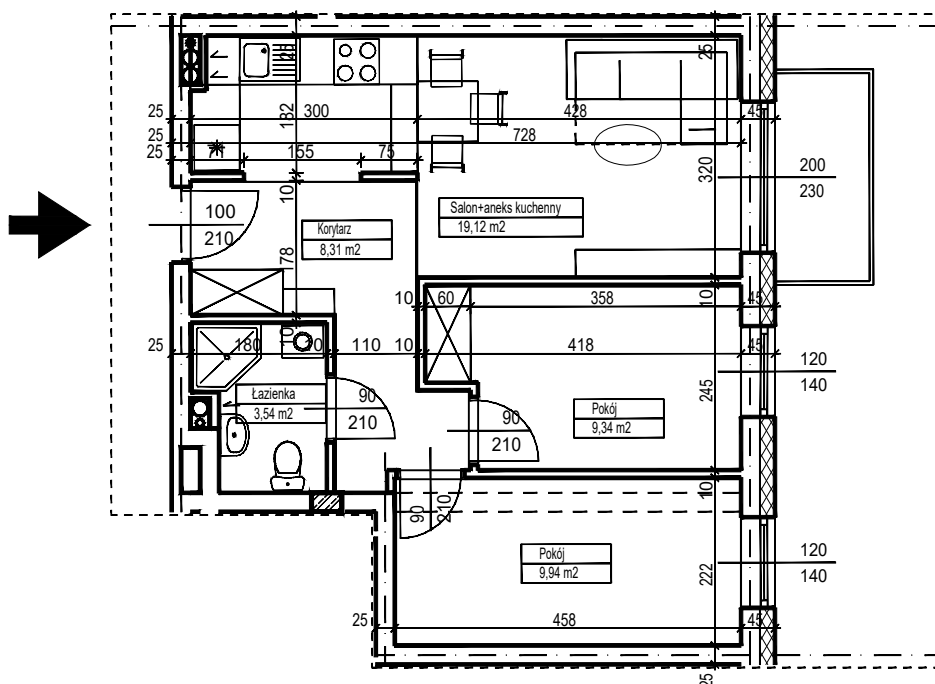

MERKURY GOŁAWSKI Sp.j

ul. Sidorska 53 21-500 Biała Podlaska

BUDOWA BUDYNKU WIELORODZINNEGO Z USŁUGAMI - etap 2
ul. Armii Krajowej Biała Podlaska

NR mieszk.49
pow. 50,25m²

| POWIERZCHNIA | KONDYGNACJA | MIESZKANIE NR | SKALA |
|----------------------|-------------|---------------|-------|
| 50,25 m ² | PIĘTRO 2 | 49 | 1:100 |