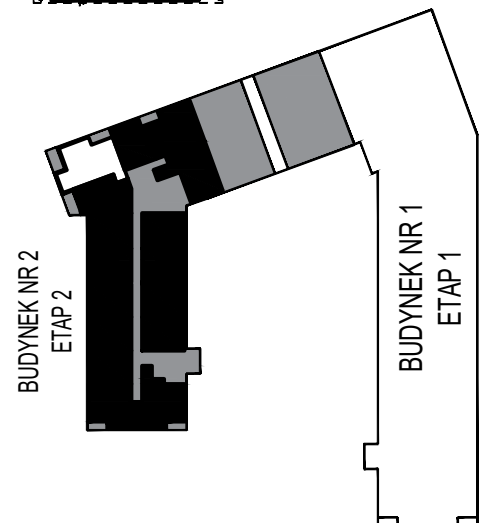

## ul. Sidorska 53 21-500 Biała Podlaska

BUDOWA BUDYNKU WIELORODZINNEGO Z USŁUGAMI - etap 2  
ul. Armii Krajowej Biała Podlaska

NR mieszk.45

pow. 70,32m<sup>2</sup>

POWIERZCHNIA	KONDYGNACJA	MIESZKANIE NR	SKALA
70,32 m <sup>2</sup>	PIĘTRO 1	45	1:100