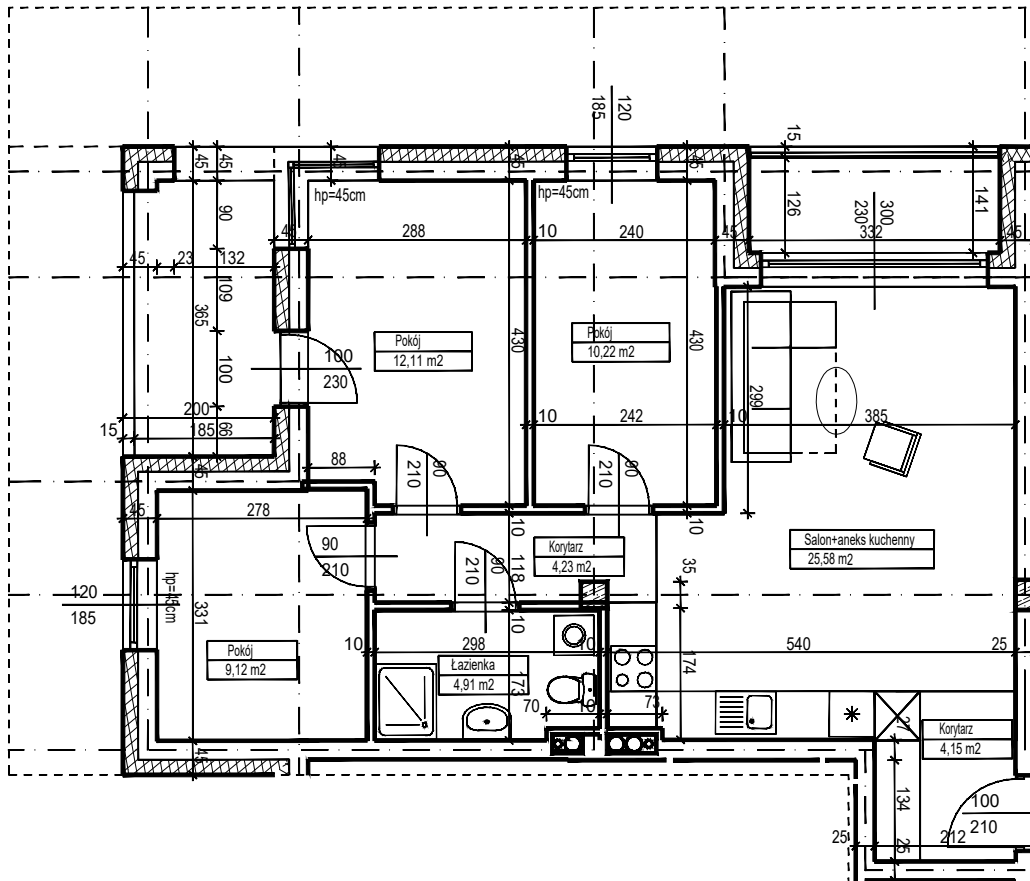

## ul. Sidorska 53 21-500 Biała Podlaska

BUDOWA BUDYNKU WIELORODZINNEGO Z USŁUGAMI - etap 2  
ul. Armii Krajowej Biała Podlaska

NR mieszk.45

pow. 70,32m<sup>2</sup>

POWIERZCHNIA	KONDYGNACJA	MIESZKANIE NR	SKALA
70,32 m <sup>2</sup>	PIĘTRO 1	45	1:100