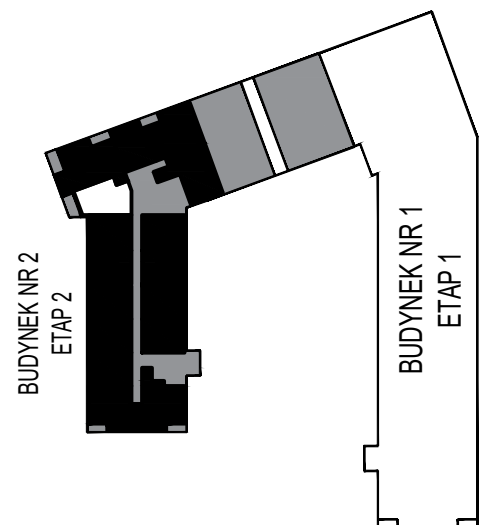

MERKURY GOŁAWSKI Sp.j

ul. Sidorska 53 21-500 Biała Podlaska

BUDOWA BUDYNKU WIELORODZINNEGO Z USŁUGAMI - etap 2
ul. Armii Krajowej Biała Podlaska

NR mieszk.44
pow. 48,00m²

POWIERZCHNIA	KONDYGNACJA	MIESZKANIE NR	SKALA
48,00 m ²	PIĘTRO 1	44	1:100