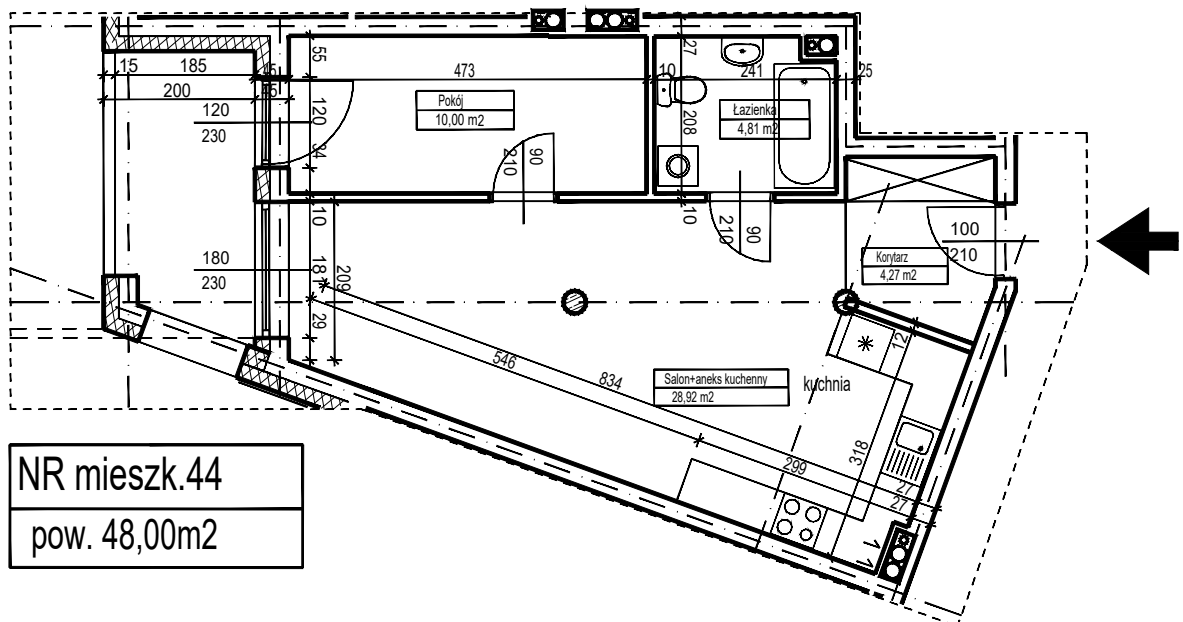

MERKURY GOŁAWSKI Sp.j

ul. Sidorska 53 21-500 Biała Podlaska

BUDOWA BUDYNKU WIELORODZINNEGO Z USŁUGAMI - etap 2
ul. Armii Krajowej Biała Podlaska

NR mieszk.44
pow. 48,00m²

POWIERZCHNIA	KONDYGNACJA	MIESZKANIE NR	SKALA
48,00 m ²	PIĘTRO 1	44	1:100