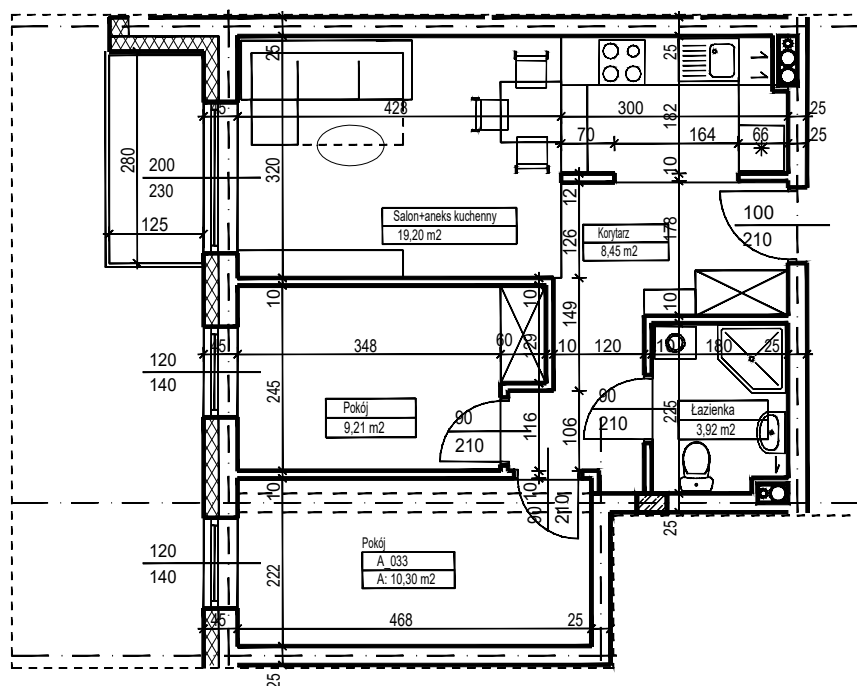

MERKURY GOŁAWSKI Sp.j

ul. Sidorska 53 21-500 Biała Podlaska

BUDOWA BUDYNKU WIELORODZINNEGO Z USŁUGAMI - etap 2
ul. Armii Krajowej Biała Podlaska

NR mieszk.43
pow. 51,08m²

POWIERZCHNIA	KONDYGNACJA	MIESZKANIE NR	SKALA	
51,08 m ²	PIĘTRO 1	43	1:100	