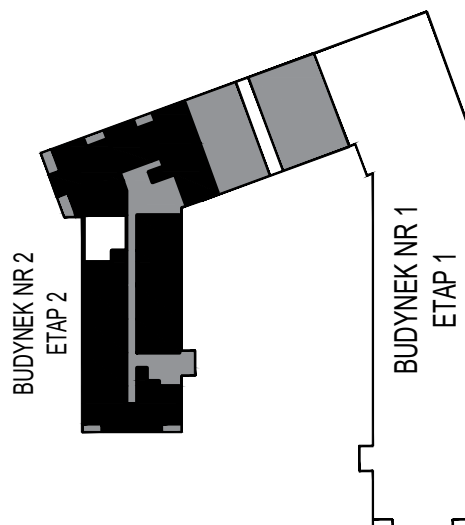

MERKURY GOŁAWSKI Sp.j

ul. Sidorska 53 21-500 Biała Podlaska

BUDOWA BUDYNKU WIELORODZINNEGO Z USŁUGAMI - etap 2
ul. Armii Krajowej Biała Podlaska

NR mieszk.43
pow. 51,08m²

POWIERZCHNIA	KONDYGNACJA	MIESZKANIE NR	SKALA	
51,08 m ²	PIĘTRO 1	43	1:100	