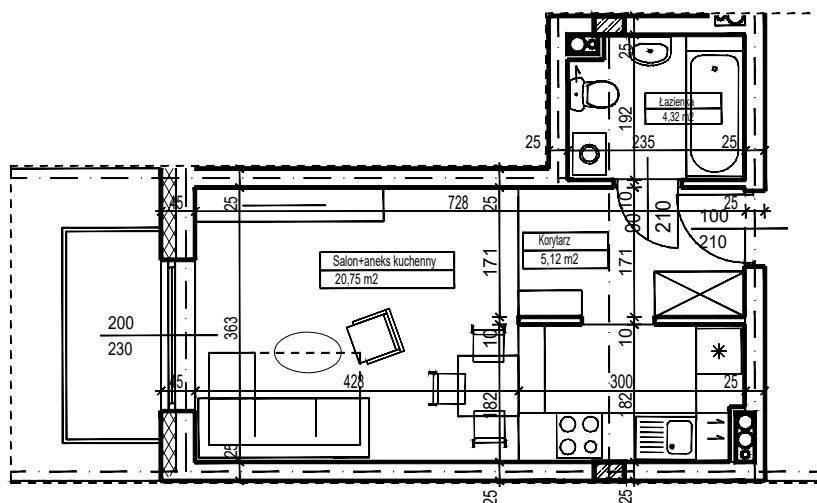

MERKURY GOŁAWSKI Sp.j

ul. Sidorska 53 21-500 Biała Podlaska

BUDOWA BUDYNKU WIELORODZINNEGO Z USŁUGAMI - etap 2
ul. Armii Krajowej Biała Podlaska

NR mieszk.42
pow. 30,19m²

POWIERZCHNIA	KONDYGNACJA	MIESZKANIE NR	SKALA	
30,19 m ²	PIĘTRO 1	42	1:100	