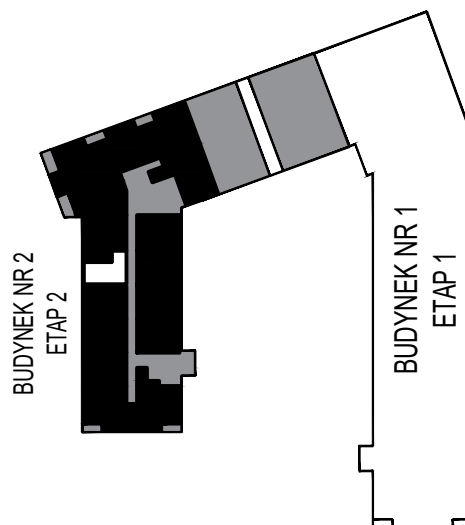

MERKURY GOŁAWSKI Sp.j

ul. Sidorska 53 21-500 Biała Podlaska

BUDOWA BUDYNKU WIELORODZINNEGO Z USŁUGAMI - etap 2
ul. Armii Krajowej Biała Podlaska

NR mieszk.42
pow. 30,19m²

POWIERZCHNIA	KONDYGNACJA	MIESZKANIE NR	SKALA	
30,19 m ²	PIĘTRO 1	42	1:100	