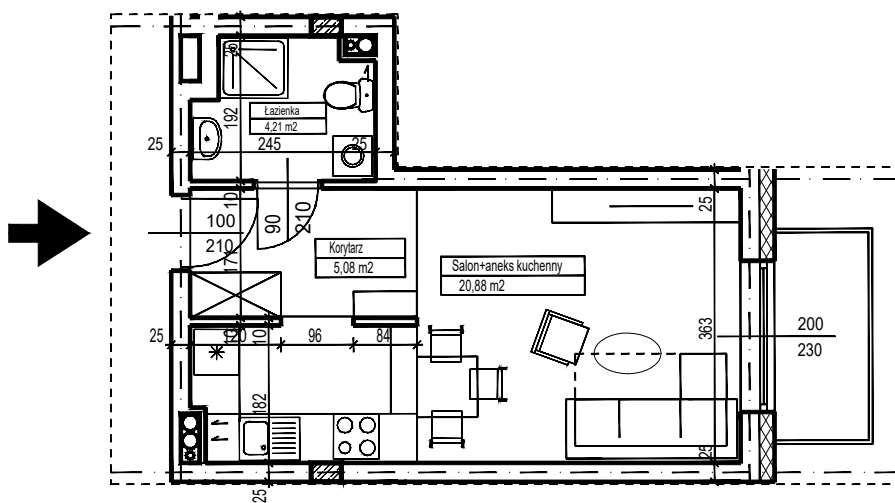

MERKURY GOŁAWSKI Sp.j

ul. Sidorska 53 21-500 Biała Podlaska

BUDOWA BUDYNKU WIELORODZINNEGO Z USŁUGAMI - etap 2
ul. Armii Krajowej Biała Podlaska

NR mieszk.41

pow. 30,17m²

POWIERZCHNIA	KONDYGNACJA	MIESZKANIE NR	SKALA	
30,17 m ²	PIĘTRO 1	41	1:100	