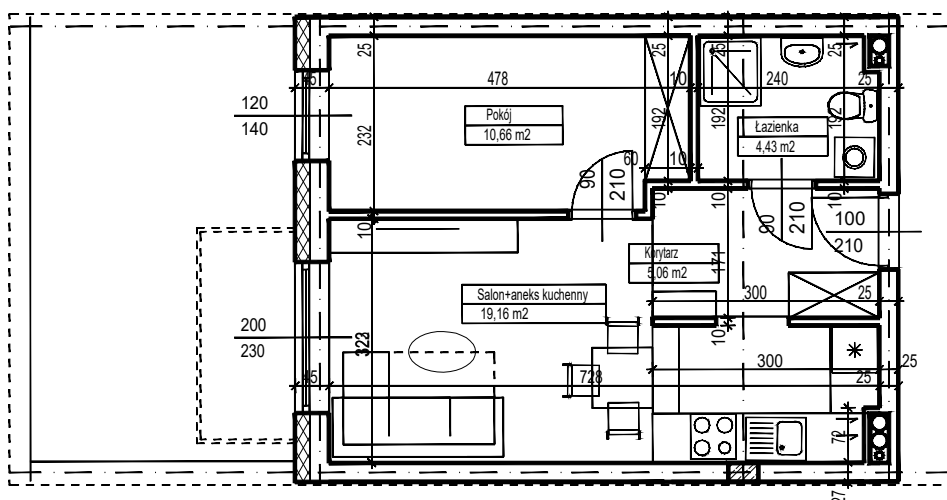

MERKURY GOŁAWSKI Sp.j

ul. Sidorska 53 21-500 Biała Podlaska

BUDOWA BUDYNKU WIELORODZINNEGO Z USŁUGAMI - etap 2
ul. Armii Krajowej Biała Podlaska

NR mieszk. 4

pow. 39,51m²

POWIERZCHNIA	KONDYGNACJA	MIESZKANIE NR	SKALA	
39,51 m ²	PARTER	4	1:100	