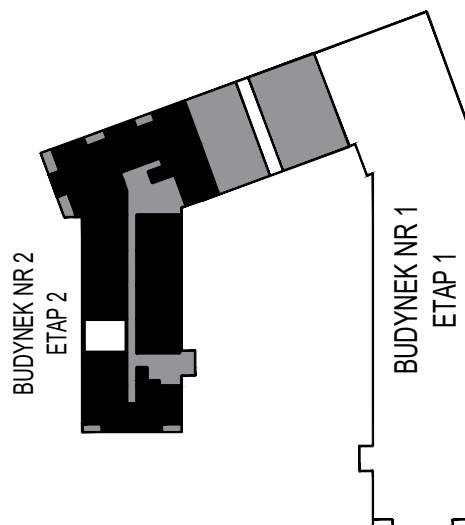

MERKURY GOŁAWSKI Sp.j

ul. Sidorska 53 21-500 Biała Podlaska

BUDOWA BUDYNKU WIELORODZINNEGO Z USŁUGAMI - etap 2
ul. Armii Krajowej Biała Podlaska

NR mieszk. 4

pow. 39,51m²

POWIERZCHNIA	KONDYGNACJA	MIESZKANIE NR	SKALA	
39,51 m ²	PARTER	4	1:100	