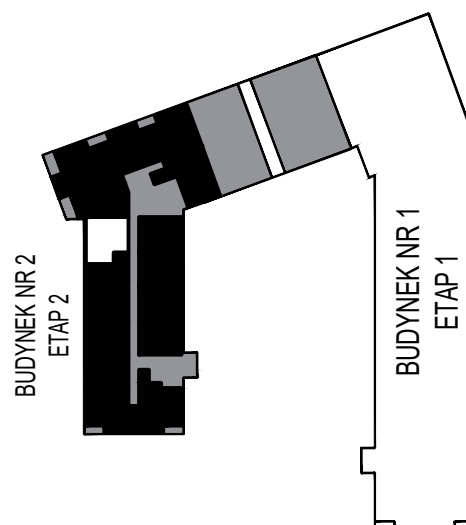

MERKURY GOŁAWSKI Sp.j

ul. Sidorska 53 21-500 Biała Podlaska

BUDOWA BUDYNKU WIELORODZINNEGO Z USŁUGAMI - etap 2
ul. Armii Krajowej Biała Podlaska

NR mieszk. 39

pow. 51,08m²

POWIERZCHNIA	KONDYGNACJA	MIESZKANIE NR	SKALA	
51,08 m ²	PARTER	39	1:100	