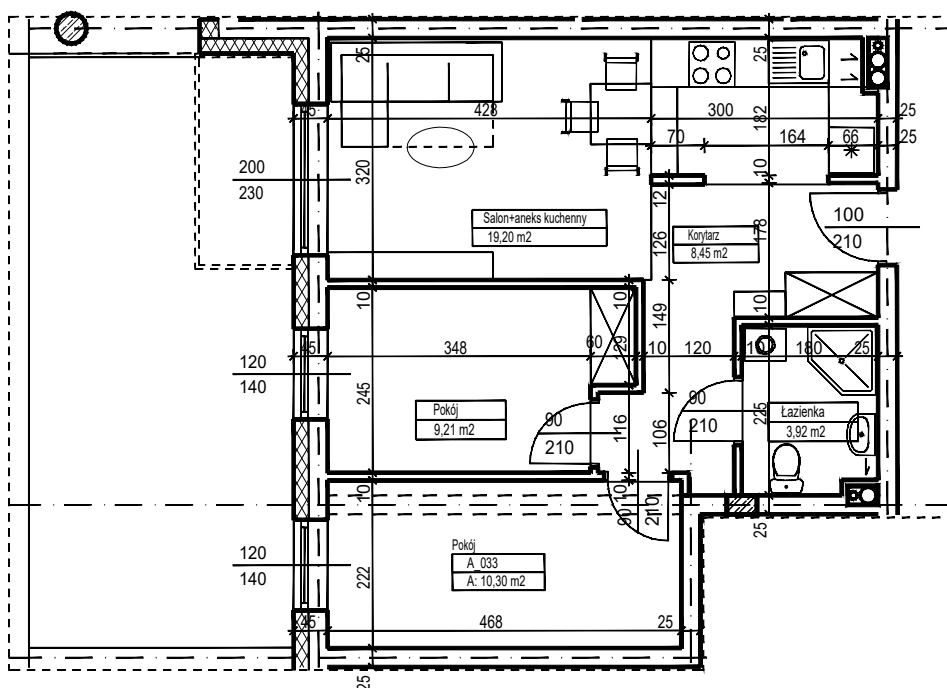

MERKURY GOŁAWSKI Sp.j

ul. Sidorska 53 21-500 Biała Podlaska

BUDOWA BUDYNKU WIELORODZINNEGO Z USŁUGAMI - etap 2
ul. Armii Krajowej Biała Podlaska

NR mieszk. 39

pow. 51,08m²

POWIERZCHNIA	KONDYGNACJA	MIESZKANIE NR	SKALA	
51,08 m ²	PARTER	39	1:100	