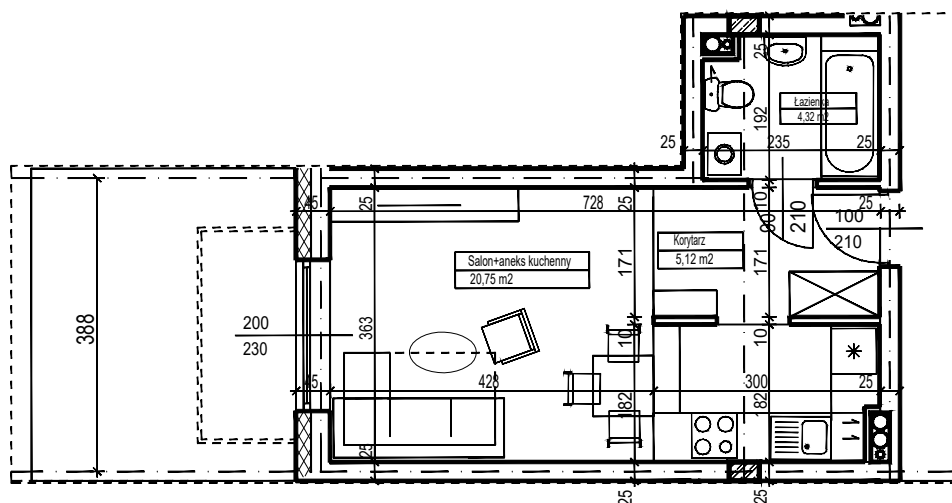

MERKURY GOŁAWSKI Sp.j

ul. Sidorska 53 21-500 Biała Podlaska

BUDOWA BUDYNKU WIELORODZINNEGO Z USŁUGAMI - etap 2
ul. Armii Krajowej Biała Podlaska

NR mieszk. 38
pow. 30,19m²

POWIERZCHNIA	KONDYGNACJA	MIESZKANIE NR	SKALA
30,19 m ²	PARTER	38	1:100