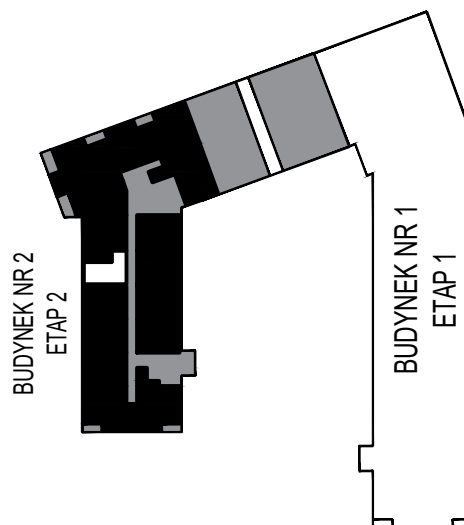

MERKURY GOŁAWSKI Sp.j

ul. Sidorska 53 21-500 Biała Podlaska

BUDOWA BUDYNKU WIELORODZINNEGO Z USŁUGAMI - etap 2
ul. Armii Krajowej Biała Podlaska

NR mieszk. 38
pow. 30,19m²

POWIERZCHNIA	KONDYGNACJA	MIESZKANIE NR	SKALA
30,19 m ²	PARTER	38	1:100