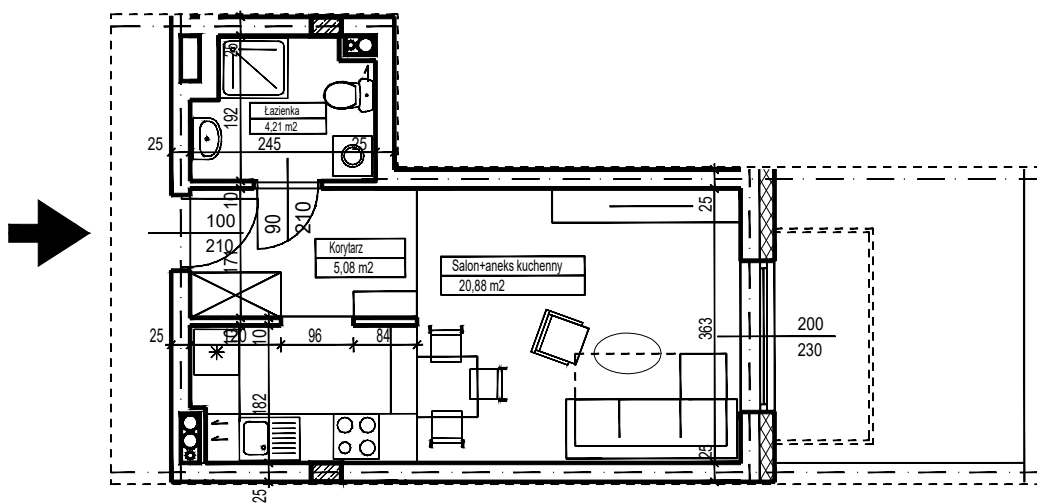

MERKURY GOŁAWSKI Sp.j

ul. Sidorska 53 21-500 Biała Podlaska

BUDOWA BUDYNKU WIELORODZINNEGO Z USŁUGAMI - etap 2
ul. Armii Krajowej Biała Podlaska

NR mieszk. 37

pow. 30,17m²

POWIERZCHNIA	KONDYGNACJA	MIESZKANIE NR	SKALA
30,17 m ²	PARTER	37	1:100