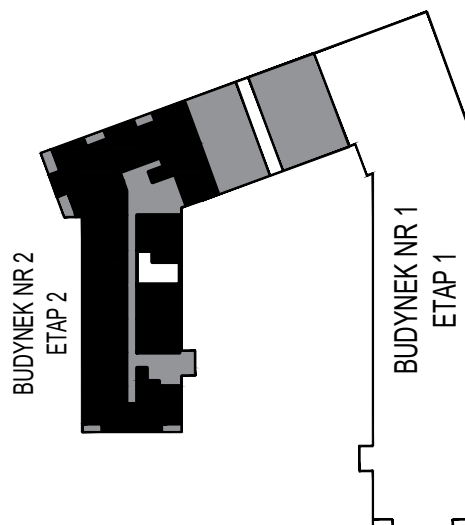

MERKURY GOŁAWSKI Sp.j

ul. Sidorska 53 21-500 Biała Podlaska

BUDOWA BUDYNKU WIELORODZINNEGO Z USŁUGAMI - etap 2
ul. Armii Krajowej Biała Podlaska

NR mieszk. 37

pow. 30,17m²

POWIERZCHNIA	KONDYGNACJA	MIESZKANIE NR	SKALA
30,17 m ²	PARTER	37	1:100