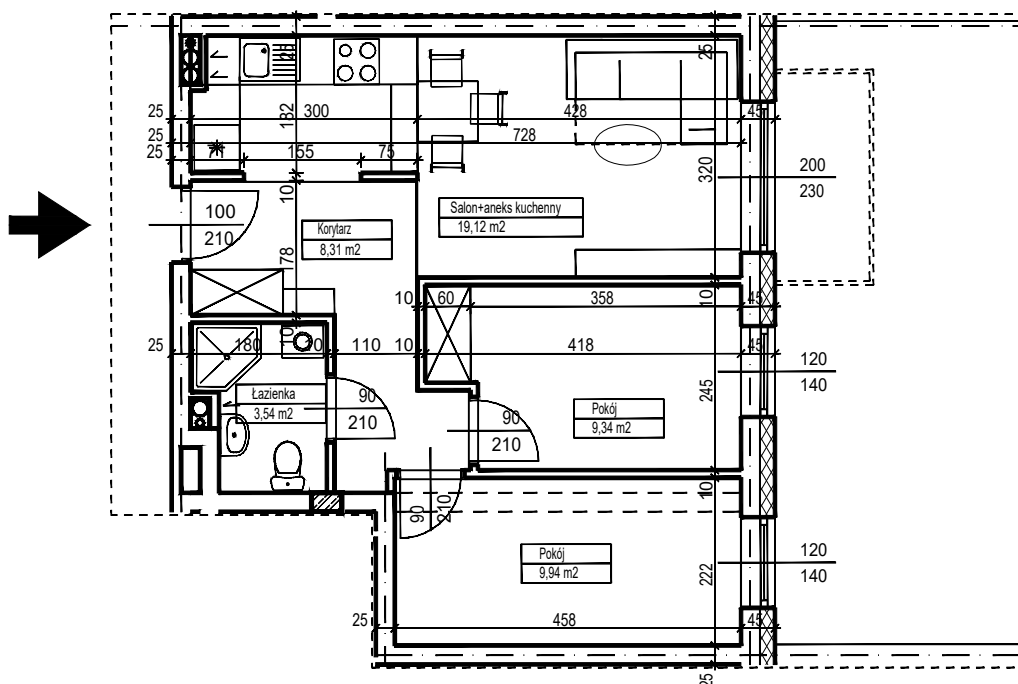

MERKURY GOŁAWSKI Sp.j

ul. Sidorska 53 21-500 Biała Podlaska

BUDOWA BUDYNKU WIELORODZINNEGO Z USŁUGAMI - etap 2
ul. Armii Krajowej Biała Podlaska

NR mieszk. 36
pow. 50,25m²

POWIERZCHNIA	KONDYGNACJA	MIESZKANIE NR	SKALA	
50,25 m ²	PARTER	36	1:100	