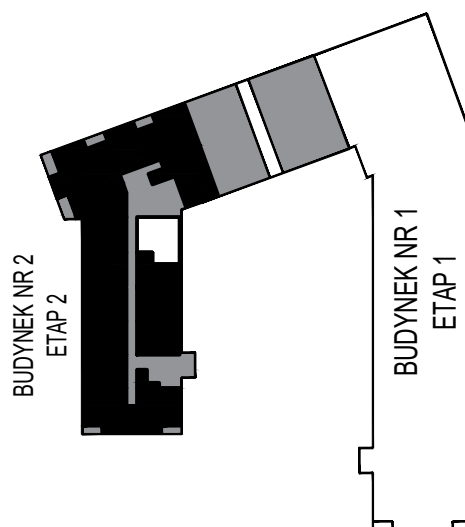

MERKURY GOŁAWSKI Sp.j

ul. Sidorska 53 21-500 Biała Podlaska

BUDOWA BUDYNKU WIELORODZINNEGO Z USŁUGAMI - etap 2
ul. Armii Krajowej Biała Podlaska

NR mieszk. 36
pow. 50,25m²

POWIERZCHNIA	KONDYGNACJA	MIESZKANIE NR	SKALA	
50,25 m ²	PARTER	36	1:100	