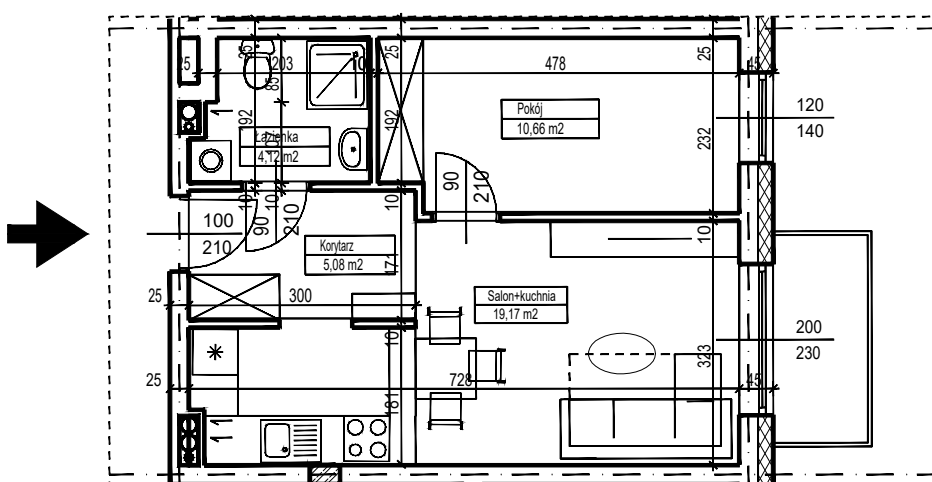

MERKURY GOŁAWSKI Sp.j

ul. Sidorska 53 21-500 Biała Podlaska

BUDOWA BUDYNKU WIELORODZINNEGO Z USŁUGAMI - etap 2
ul. Armii Krajowej Biała Podlaska

NR mieszk.35
pow. 39,03m²

| POWIERZCHNIA | KONDYGNACJA | MIESZKANIE NR | SKALA | |
|----------------------|-------------|---------------|-------|--|
| 39,03 m ² | PIĘTRO 4 | 35 | 1:100 | |