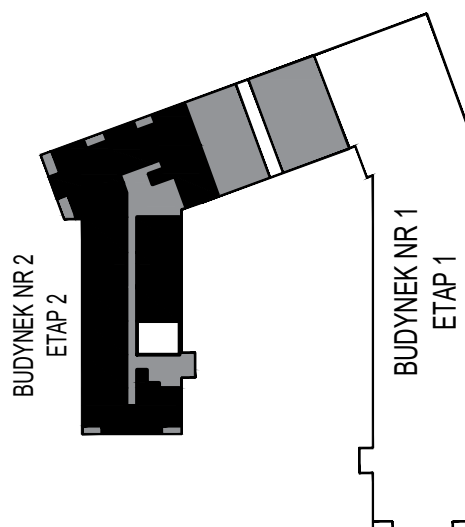

MERKURY GOŁAWSKI Sp.j

ul. Sidorska 53 21-500 Biała Podlaska

BUDOWA BUDYNKU WIELORODZINNEGO Z USŁUGAMI - etap 2
ul. Armii Krajowej Biała Podlaska

NR mieszk.35
pow. 39,03m²

| POWIERZCHNIA | KONDYGNACJA | MIESZKANIE NR | SKALA | |
|----------------------|-------------|---------------|-------|--|
| 39,03 m ² | PIĘTRO 4 | 35 | 1:100 | |