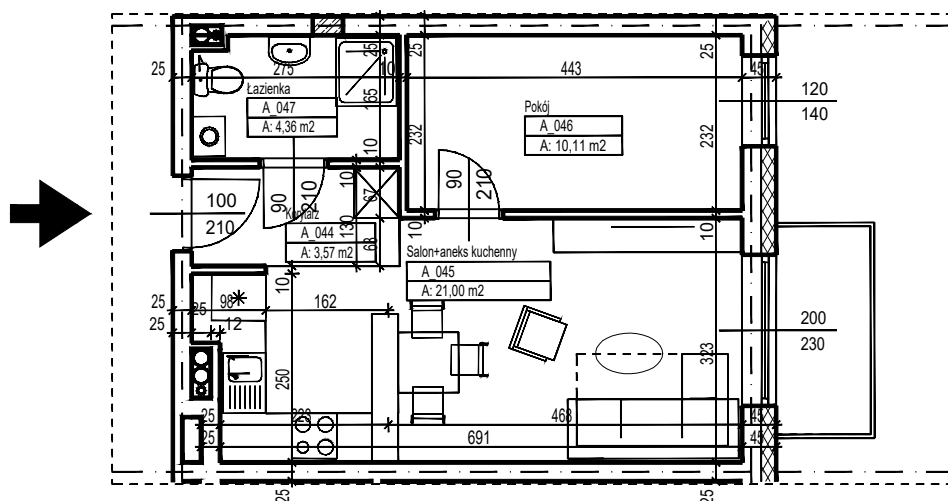

MERKURY GOŁAWSKI Sp.j

ul. Sidorska 53 21-500 Biała Podlaska

BUDOWA BUDYNKU WIELORODZINNEGO Z USŁUGAMI - etap 2
ul. Armii Krajowej Biała Podlaska

NR mieszk.34
pow. 39,04m²

POWIERZCHNIA	KONDYGNACJA	MIESZKANIE NR	SKALA
39,04 m ²	PIĘTRO 4	34	1:100