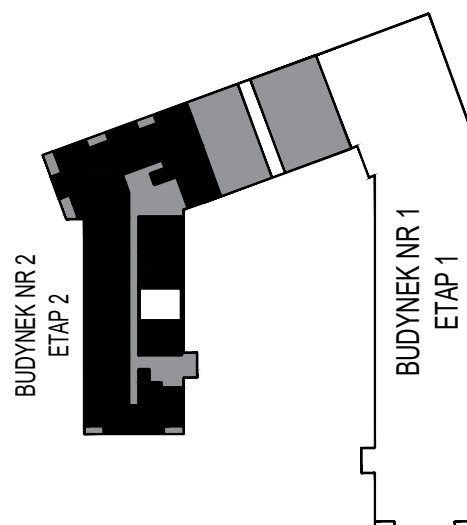

MERKURY GOŁAWSKI Sp.j

ul. Sidorska 53 21-500 Biała Podlaska

BUDOWA BUDYNKU WIELORODZINNEGO Z USŁUGAMI - etap 2
ul. Armii Krajowej Biała Podlaska

NR mieszk.34
pow. 39,04m²

POWIERZCHNIA	KONDYGNACJA	MIESZKANIE NR	SKALA
39,04 m ²	PIĘTRO 4	34	1:100