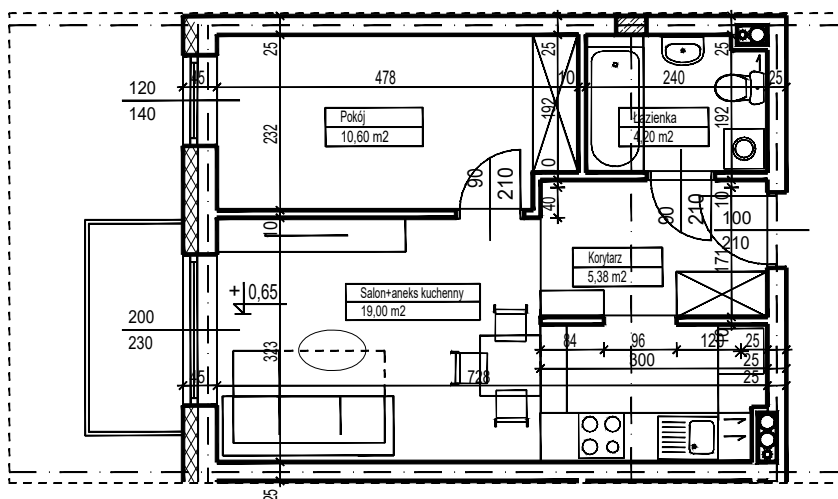

MERKURY GOŁAWSKI Sp.j

ul. Sidorska 53 21-500 Biała Podlaska

BUDOWA BUDYNKU WIELORODZINNEGO Z USŁUGAMI - etap 2
ul. Armii Krajowej Biała Podlaska

NR mieszk.33
pow. 39,15m²

| POWIERZCHNIA | KONDYGNACJA | MIESZKANIE NR | SKALA | |
|----------------------|-------------|---------------|-------|--|
| 39,15 m ² | PIĘTRO 4 | 33 | 1:100 | |