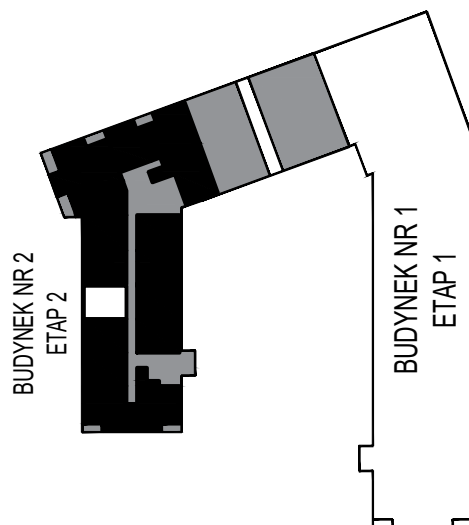

MERKURY GOŁAWSKI Sp.j

ul. Sidorska 53 21-500 Biała Podlaska

BUDOWA BUDYNKU WIELORODZINNEGO Z USŁUGAMI - etap 2
ul. Armii Krajowej Biała Podlaska

NR mieszk.33
pow. 39,15m²

| POWIERZCHNIA | KONDYGNACJA | MIESZKANIE NR | SKALA | |
|----------------------|-------------|---------------|-------|--|
| 39,15 m ² | PIĘTRO 4 | 33 | 1:100 | |