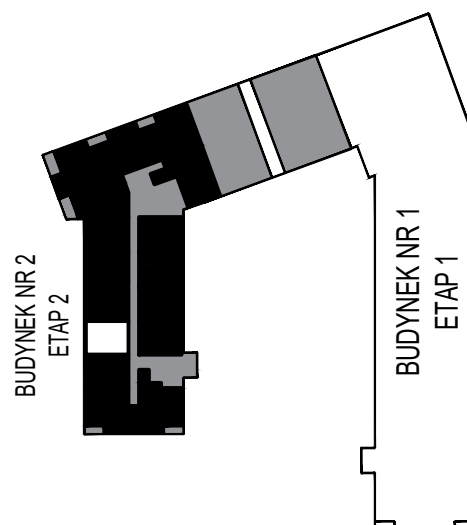

MERKURY GOŁAWSKI Sp.j

ul. Sidorska 53 21-500 Biała Podlaska

BUDOWA BUDYNKU WIELORODZINNEGO Z USŁUGAMI - etap 2
ul. Armii Krajowej Biała Podlaska

NR mieszk.32
pow. 39,51m²

POWIERZCHNIA	KONDYGNACJA	MIESZKANIE NR	SKALA	
39,51 m ²	PIĘTRO 4	32	1:100	