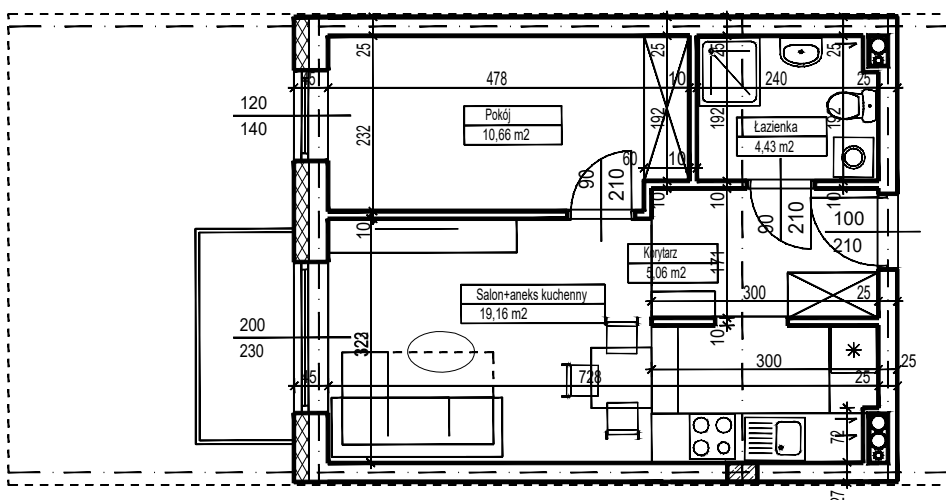

MERKURY GOŁAWSKI Sp.j

ul. Sidorska 53 21-500 Biała Podlaska

BUDOWA BUDYNKU WIELORODZINNEGO Z USŁUGAMI - etap 2
ul. Armii Krajowej Biała Podlaska

NR mieszk.32
pow. 39,51m²

POWIERZCHNIA	KONDYGNACJA	MIESZKANIE NR	SKALA	
39,51 m ²	PIĘTRO 4	32	1:100	