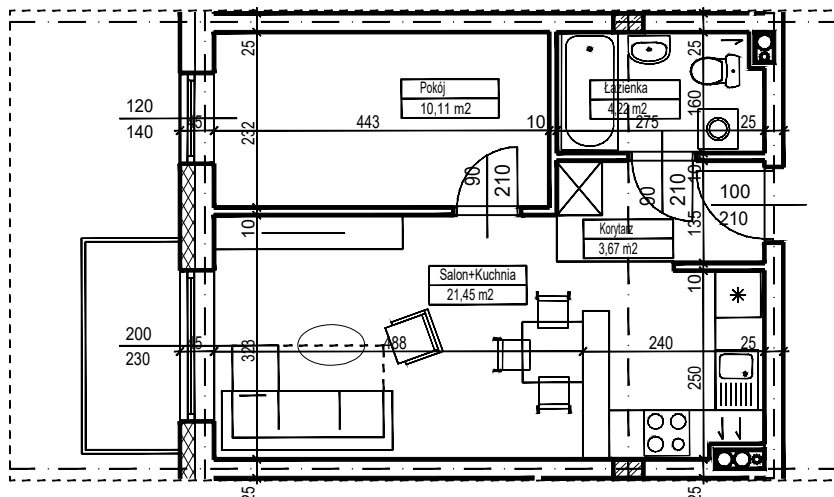

MERKURY GOŁAWSKI Sp.j

ul. Sidorska 53 21-500 Biała Podlaska

BUDOWA BUDYNKU WIELORODZINNEGO Z USŁUGAMI - etap 2
ul. Armii Krajowej Biała Podlaska

NR mieszk.31
pow. 39,45m²

POWIERZCHNIA	KONDYGNACJA	MIESZKANIE NR	SKALA	
39,45 m ²	PIĘTRO 4	31	1:100	