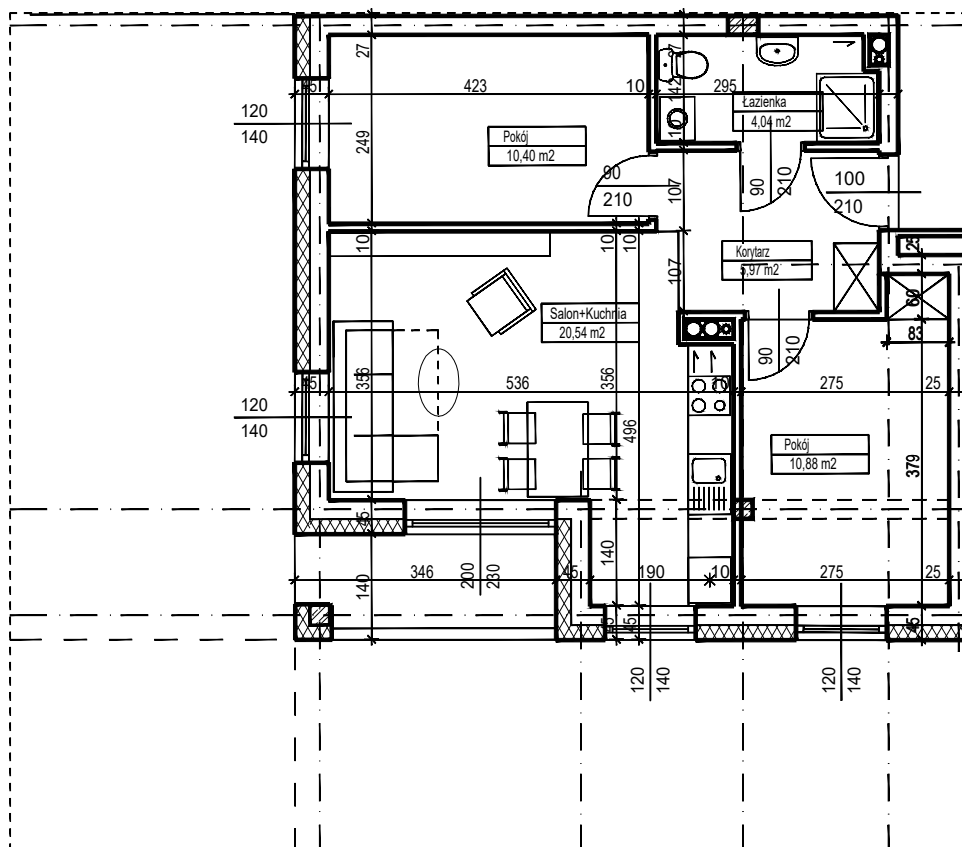

MERKURY GOŁAWSKI Sp.j

ul. Sidorska 53 21-500 Biała Podlaska

BUDOWA BUDYNKU WIELORODZINNEGO Z USŁUGAMI - etap 2
ul. Armii Krajowej Biała Podlaska

NR mieszk.30
pow. 51,71m²

POWIERZCHNIA	KONDYGNACJA	MIESZKANIE NR	SKALA	
51,71 m ²	PIĘTRO 4	30	1:100	