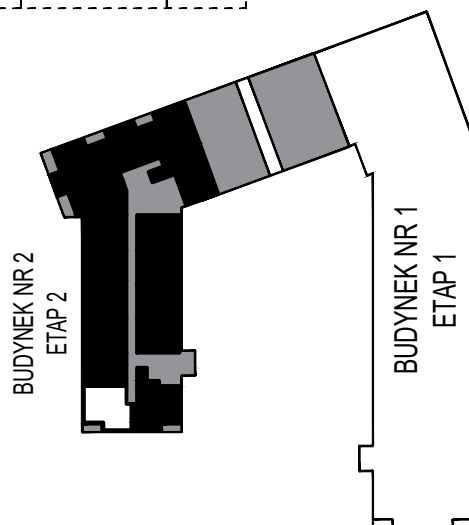

MERKURY GOŁAWSKI Sp.j

ul. Sidorska 53 21-500 Biała Podlaska

BUDOWA BUDYNKU WIELORODZINNEGO Z USŁUGAMI - etap 2
ul. Armii Krajowej Biała Podlaska

NR mieszk.30
pow. 51,71m²

POWIERZCHNIA	KONDYGNACJA	MIESZKANIE NR	SKALA	
51,71 m ²	PIĘTRO 4	30	1:100	