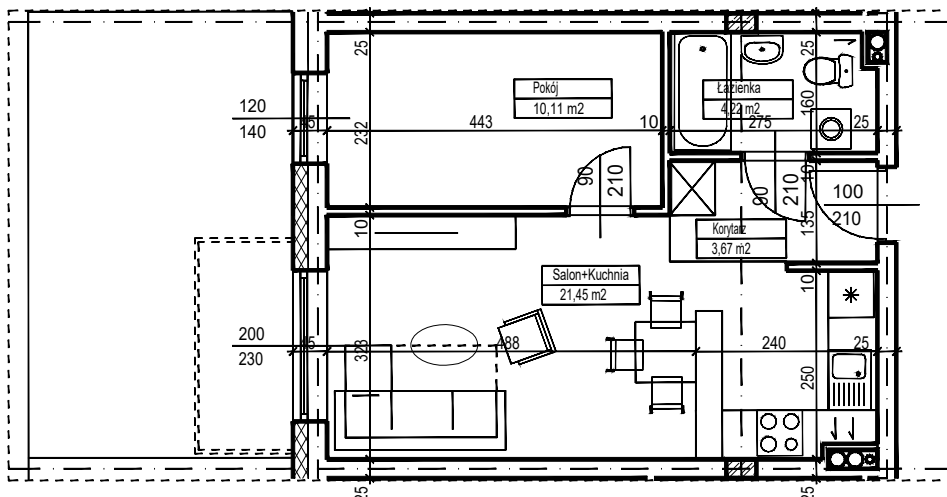

MERKURY GOŁAWSKI Sp.j

ul. Sidorska 53 21-500 Biała Podlaska

BUDOWA BUDYNKU WIELORODZINNEGO Z USŁUGAMI - etap 2
ul. Armii Krajowej Biała Podlaska

NR mieszk. 3
pow. 39,45m²

POWIERZCHNIA	KONDYGNACJA	MIESZKANIE NR	SKALA	
39,45 m ²	PARTER	3	1:100	