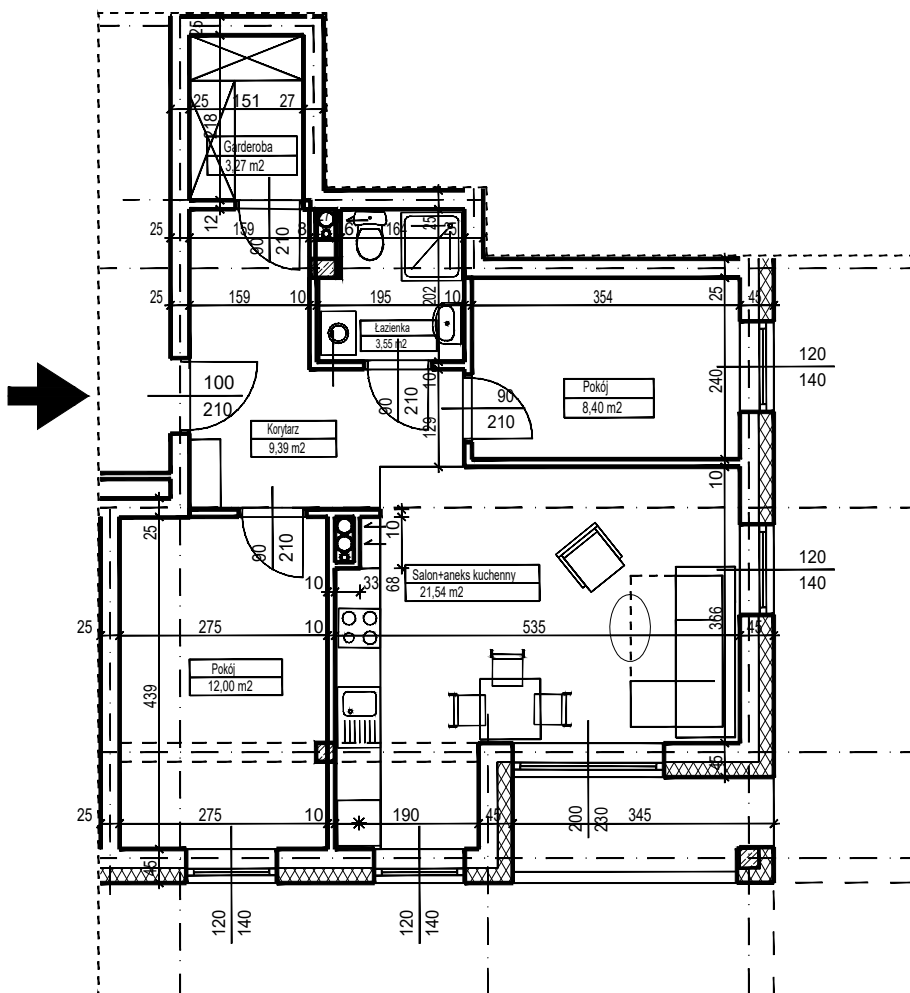

MERKURY GOŁAWSKI Sp.j

ul. Sidorska 53 21-500 Biała Podlaska

BUDOWA BUDYNKU WIELORODZINNEGO Z USŁUGAMI - etap 2
ul. Armii Krajowej Biała Podlaska

NR mieszk.29
pow. 58,15m²

POWIERZCHNIA	KONDYGNACJA	MIESZKANIE NR	SKALA	
58,15 m ²	PIĘTRO 4	29	1:100	