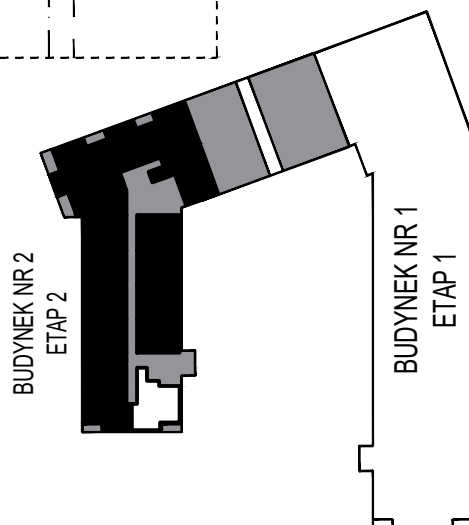

MERKURY GOŁAWSKI Sp.j

ul. Sidorska 53 21-500 Biała Podlaska

BUDOWA BUDYNKU WIELORODZINNEGO Z USŁUGAMI - etap 2
ul. Armii Krajowej Biała Podlaska

NR mieszk.29
pow. 58,15m²

POWIERZCHNIA	KONDYGNACJA	MIESZKANIE NR	SKALA	
58,15 m ²	PIĘTRO 4	29	1:100	