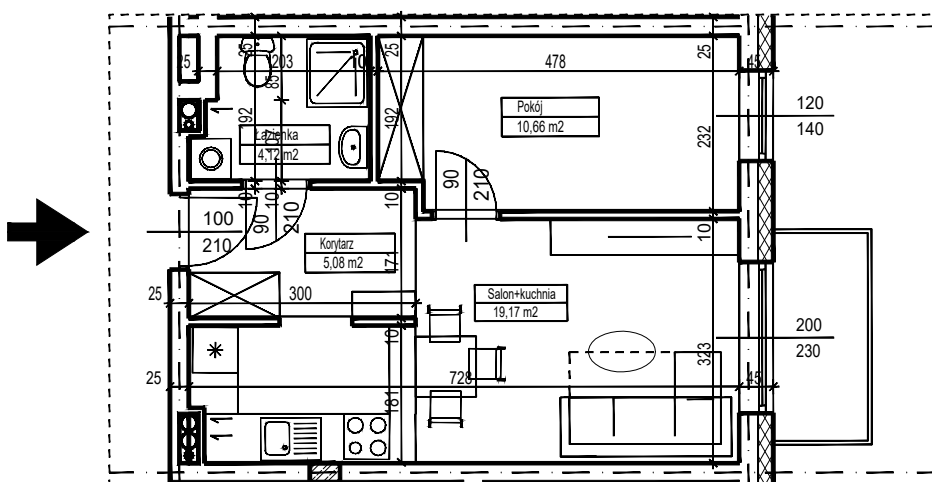

# MERKURY GOŁAWSKI Sp.j

ul. Sidorska 53 21-500 Biała Podlaska

BUDOWA BUDYNKU WIELORODZINNEGO Z USŁUGAMI - etap 2  
ul. Armii Krajowej Biała Podlaska

NR mieszk.28  
pow. 39,03m<sup>2</sup>

POWIERZCHNIA	KONDYGNACJA	MIESZKANIE NR	SKALA
39,03 m <sup>2</sup>	PIĘTRO 3	28	1:100