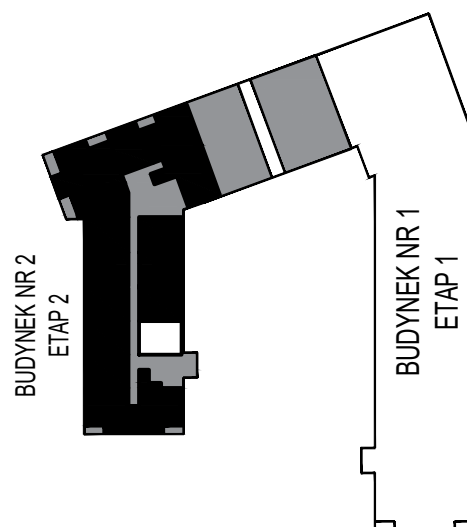

# MERKURY GOŁAWSKI Sp.j

ul. Sidorska 53 21-500 Biała Podlaska

BUDOWA BUDYNKU WIELORODZINNEGO Z USŁUGAMI - etap 2  
ul. Armii Krajowej Biała Podlaska

NR mieszk.28  
pow. 39,03m<sup>2</sup>

POWIERZCHNIA	KONDYGNACJA	MIESZKANIE NR	SKALA
39,03 m <sup>2</sup>	PIĘTRO 3	28	1:100